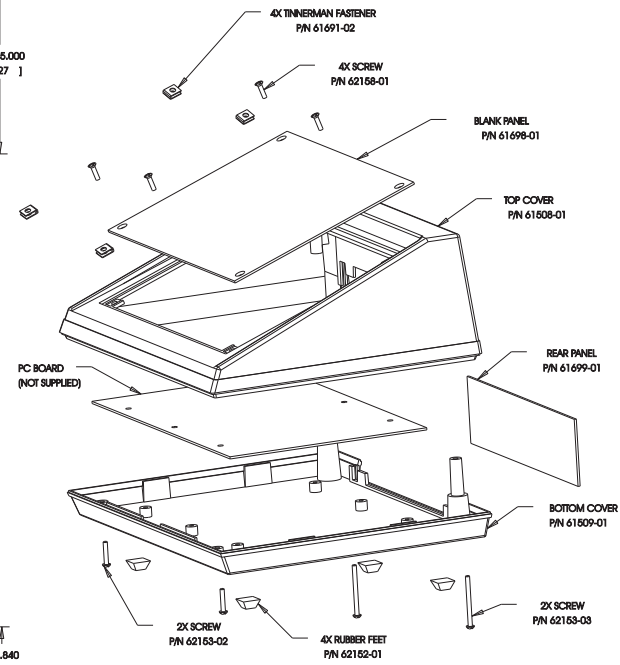

SECTION A-A

DETAIL C  
SCALE 2.000  
4 PLACES

REAR PANEL

SECTION B-B

BLANK PANEL

<p><b>Bezeichnung:</b> Industriegehäuse</p> <p><b>Artikel-Nummer:</b> GH02KS085/110 GH02KS085/610</p>	Maße in mm