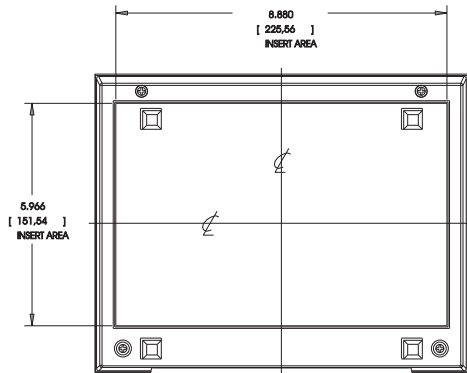

SECTION A-A

DETAIL C  
SCALE 2.000  
4 PLACES

REAR PANEL

SECTION B-B

BLANK PANEL

<p><b>Bezeichnung:</b> Industriegehäuse</p> <p><b>Artikel-Nummer:</b> GH02KS085/110 GH02KS085/610</p>	Maße in mm