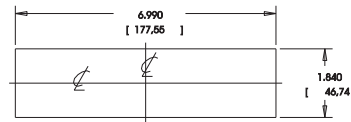

SECTION A-A

DETAIL C  
SCALE 2.000  
4 PLACES

REAR PANEL

SECTION B-B

BLANK PANEL

<p><b>Bezeichnung:</b> Industriegehäuse</p> <p><b>Artikel-Nummer:</b> GH02KS085/110 GH02KS085/610</p>	Maße in mm