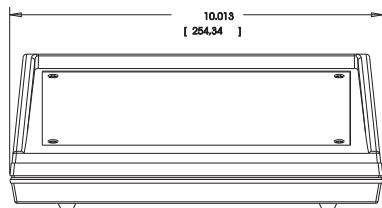

SECTION A-A

DETAIL C  
SCALE 2.000  
4 PLACES

REAR PANEL

SECTION B-B

BLANK PANEL

<p><b>Bezeichnung:</b> Industriegehäuse</p> <p><b>Artikel-Nummer:</b> GH02KS085/110 GH02KS085/610</p>	Maße in mm