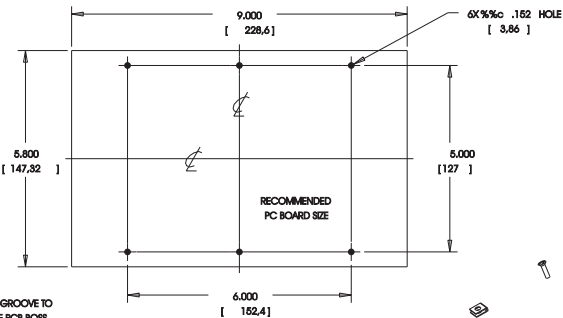

SECTION A-A

DETAIL C  
SCALE 2.000  
4 PLACES

REAR PANEL

SECTION B-B

BLANK PANEL

<p><b>Bezeichnung:</b> Industriegehäuse</p> <p><b>Artikel-Nummer:</b> GH02KS085/110 GH02KS085/610</p>	Maße in mm