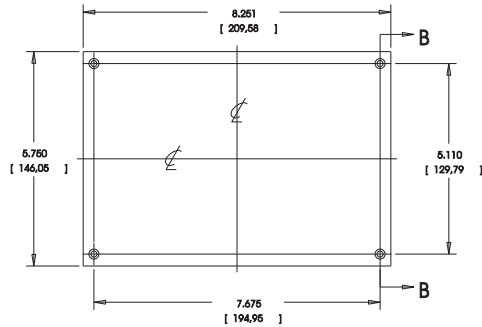

SECTION A-A

DETAIL C  
SCALE 2.000  
4 PLACES

REAR PANEL

SECTION B-B

BLANK PANEL

<p><b>Bezeichnung:</b> Industriegehäuse</p> <p><b>Artikel-Nummer:</b> GH02KS085/110 GH02KS085/610</p>	Maße in mm