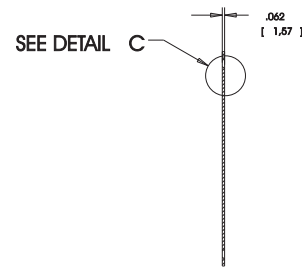

SECTION A-A

DETAIL C  
SCALE 2.000  
4 PLACES

REAR PANEL

SECTION B-B

BLANK PANEL

<p><b>Bezeichnung:</b> Industriegehäuse</p> <p><b>Artikel-Nummer:</b> GH02KS085/110 GH02KS085/610</p>	Maße in mm