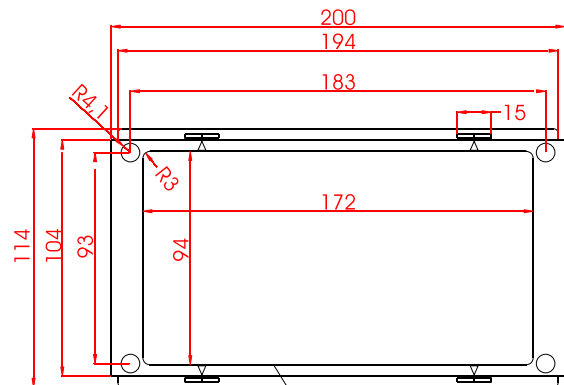

0.5mm zurückversetzte Oberfläche

Unterteil

**RICHARD
WÖHR**
GMBH

Gräfenau 58-60
D-75339 Höfen / Enz

Bezeichnung:
Industriegehäuse

Artikel-Nummer:
GH02KS027/040

Maße
in
mm