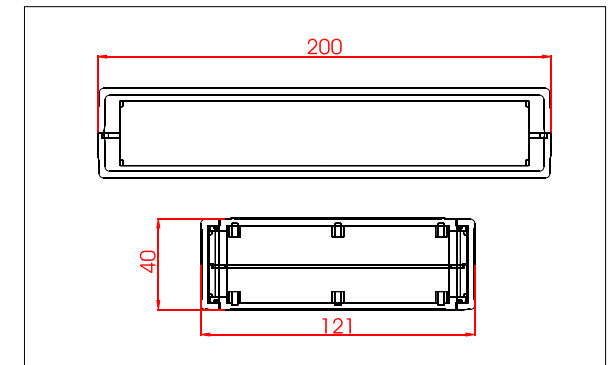

0.5mm zurückversetzte Oberfläche

Unterteil

**RICHARD
WÖHR**
GMBH

Gräfenau 58-60
D-75339 Höfen / Enz

Bezeichnung:
Industriegehäuse

Artikel-Nummer:
GH02KS027/040

Maße
in
mm