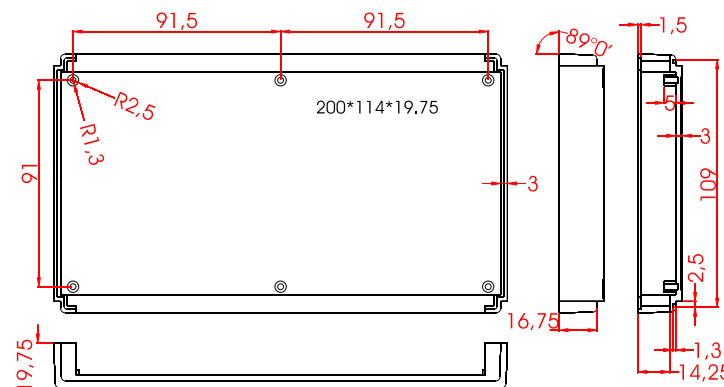

Oberteil

0.5mm zurückversetzte Oberfläche

Unterteil

**RICHARD
WÖHR**
GMBH

Gräfenau 58-60
D-75339 Höfen / Enz

Bezeichnung:
Industriegehäuse

Artikel-Nummer:
GH02KS027/040

Maße
in
mm