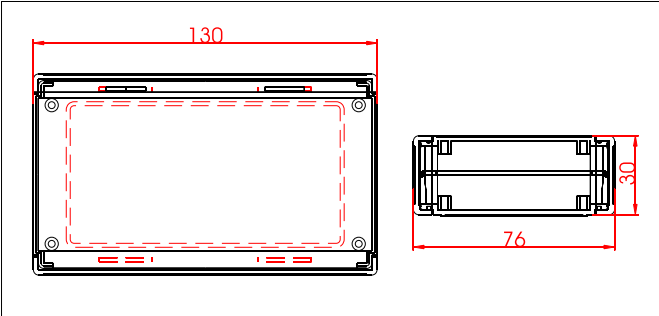

Vorder-/Rückseite

**RICHARD
WÖHR**
GMBH

Gräfenau 58-60
D-75339 Höfen / Enz

Bezeichnung:
Industriegehäuse

Artikel-Nummer:
GH02KS027/020

Maße
in
mm