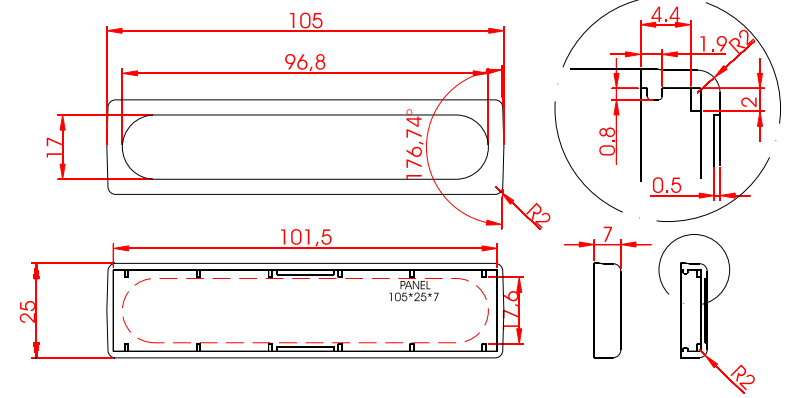

Deckel

Vorder-/Rückseite

Unterteil

0.5mm rückversetzte Oberfläche

RICHARD WÖHR
GMBH

Gräfenau 58-60
D-75339 Höfen / Enz

Telefon (07081) 9540-0
Telefax (07081) 9540-90
Richard@WoehrGmbH.de
www.WoehrGmbH.de

Bezeichnung:
Industriegehäuse

Artikel-Nummer:
GH02KS027/010

Maße in mm