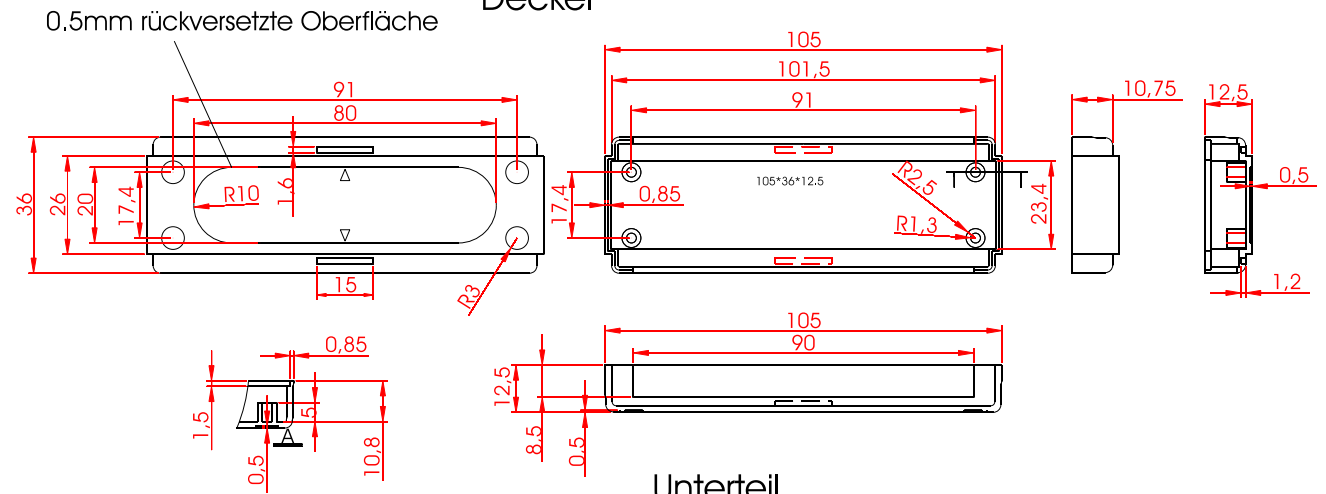

Deckel

Vorder-/Rückseite

Unterteil

0.5mm rückversetzte Oberfläche

RICHARD WÖHR
GMBH

Gräfenau 58-60
D-75339 Höfen / Enz

Telefon (07081) 9540-0
Telefax (07081) 9540-90
Richard@WoehrGmbH.de
www.WoehrGmbH.de

Bezeichnung:
Industriegehäuse

Artikel-Nummer:
GH02KS027/010

Maße in mm