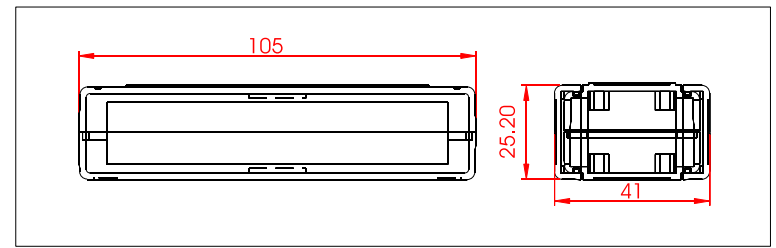

Deckel

Vorder-/Rückseite

Unterteil

0.5mm rückversetzte Oberfläche

RICHARD WÖHR
GMBH

Gräfenau 58-60
D-75339 Höfen / Enz

Telefon (07081) 9540-0
Telefax (07081) 9540-90
Richard@WoehrGmbH.de
www.WoehrGmbH.de

Bezeichnung:
Industriegehäuse

Artikel-Nummer:
GH02KS027/010

Maße in mm