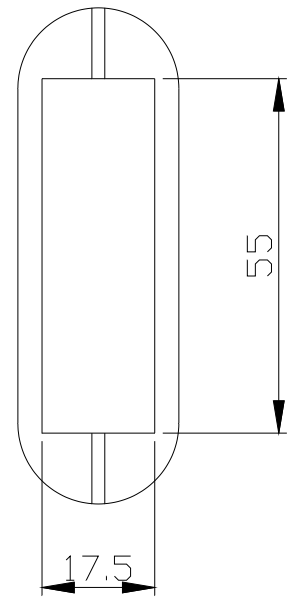

10 9 8 7 6 5 4 3 2 1

G  
F  
E  
D  
C  
B  
A

G  
F  
E  
D  
C  
B  
A

10 9 8 7 6 5 4 3 2 1

**RICHARD WÖHR**  
GMBH  
Gräfenau 58-60  
D-75339 Höfen / Enz  
Telefon (07081) 9540-0  
Telefax (07081) 9540-90  
Richard@WoehrGmbH.de  
www.WoehrGmbH.de

**Bezeichnung:**  
**Industriegehäuse**  
**Artikel-Nummer:**  
**GH02KS014/010**

Maße in mm