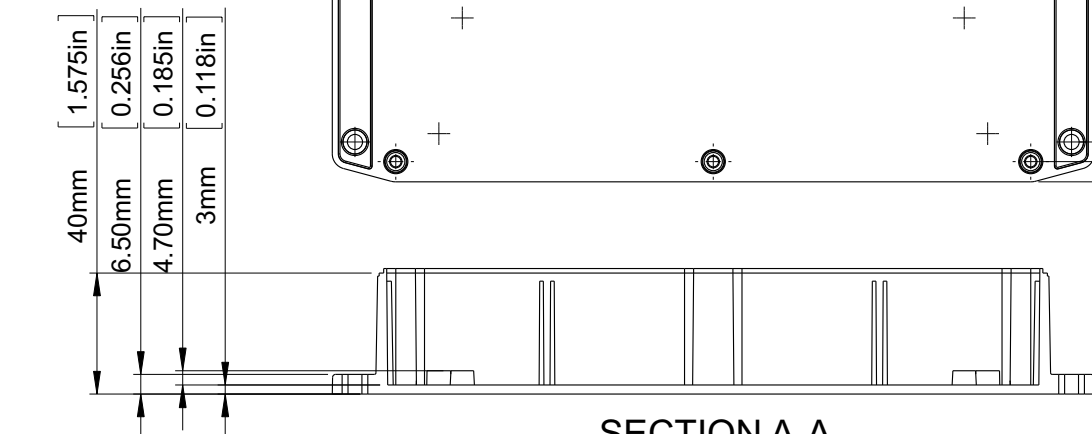

SECTION B-B

SECTION A-A

GH02KS002/735: Polycarbonat, lichtgrau
 GH02KS002/735: polycarbonate, light grey
GH02KS002/835: Polycarbonat, lichtgrau (mit Klarsichtdeckel)
 GH02KS002/835: polycarbonate, light grey (with transparent lid)
GH02KS002/935: ABS, dunkelgrau
 GH02KS002/935: ABS, dark grey

Änderungen vorbehalten subject to modifications

Bezeichnung: / Expression: Industriegehäuse industrial enclosure		Maße in mm dimensions are in mm
Artikel-Nummer / part number: GH02KS002/735 GH02KS002/835 GH02KS002/935		Version: