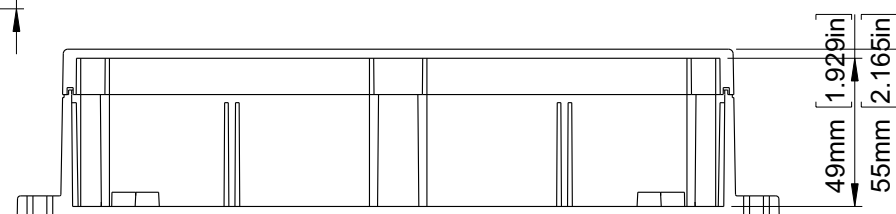

SECTION B-B

SECTION A-A

GH02KS002/735: Polycarbonat, lichtgrau
 GH02KS002/735: polycarbonate, light grey
GH02KS002/835: Polycarbonat, lichtgrau (mit Klarsichtdeckel)
 GH02KS002/835: polycarbonate, light grey (with transparent lid)
GH02KS002/935: ABS, dunkelgrau
 GH02KS002/935: ABS, dark grey

Änderungen vorbehalten subject to modifications

Bezeichnung: / Expression: Industriegehäuse industrial enclosure		Maße in mm dimensions are in mm
Artikel-Nummer / part number: GH02KS002/735 GH02KS002/835 GH02KS002/935		Version: