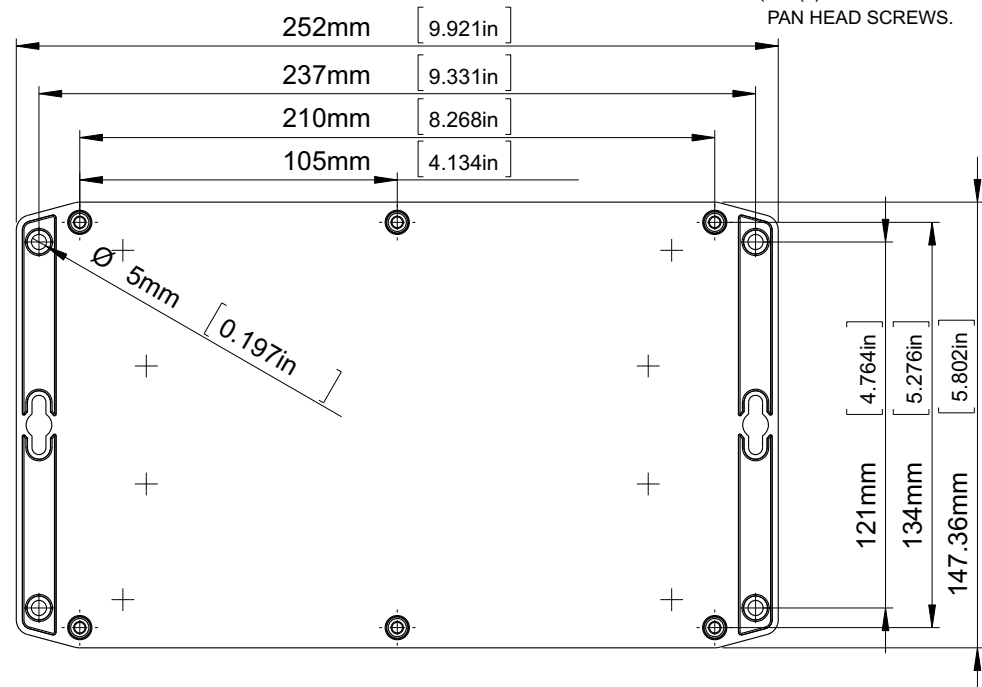

SECTION B-B

SECTION A-A

GH02KS002/735: Polycarbonat, lichtgrau
 GH02KS002/735: polycarbonate, light grey
GH02KS002/835: Polycarbonat, lichtgrau (mit Klarsichtdeckel)
 GH02KS002/835: polycarbonate, light grey (with transparent lid)
GH02KS002/935: ABS, dunkelgrau
 GH02KS002/935: ABS, dark grey

Änderungen vorbehalten subject to modifications

Bezeichnung: / Expression: Industriegehäuse industrial enclosure		Maße in mm dimensions are in mm
Artikel-Nummer / part number: GH02KS002/735 GH02KS002/835 GH02KS002/935		Version: