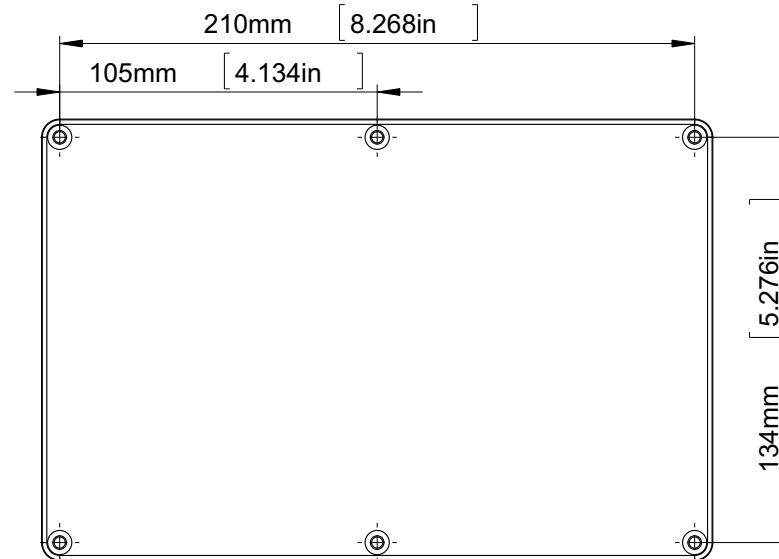

SECTION B-B

SECTION A-A

GH02KS002/735: Polycarbonat, lichtgrau
 GH02KS002/735: polycarbonate, light grey
GH02KS002/835: Polycarbonat, lichtgrau (mit Klarsichtdeckel)
 GH02KS002/835: polycarbonate, light grey (with transparent lid)
GH02KS002/935: ABS, dunkelgrau
 GH02KS002/935: ABS, dark grey

Änderungen vorbehalten subject to modifications

Bezeichnung: / Expression: Industriegehäuse industrial enclosure		Maße in mm dimensions are in mm
Artikel-Nummer / part number: GH02KS002/735 GH02KS002/835 GH02KS002/935		Version: