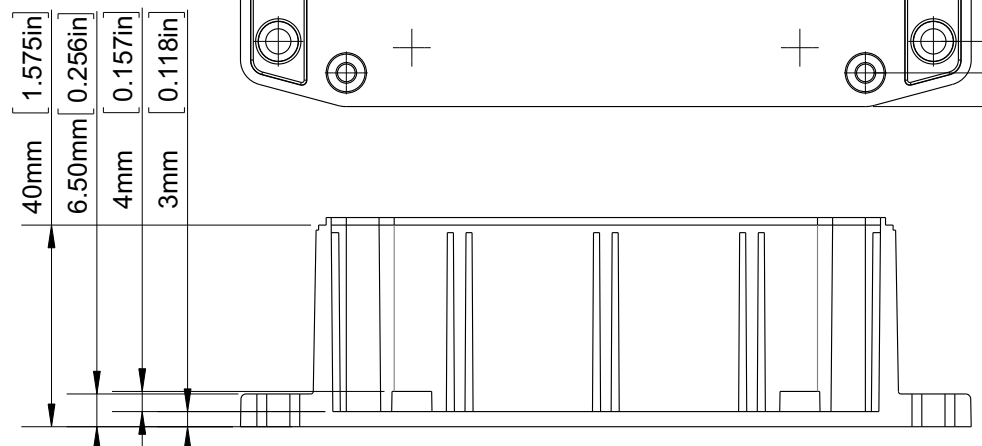

SECTION B-B

SECTION A-A

- GH02KS002/720: Polycarbonat, lichtgrau**  
GH02KS002/720: polycarbonate, light grey
- GH02KS002/820: Polycarbonat, lichtgrau (mit Klarsichtdeckel)**  
GH02KS002/820: polycarbonate, light grey (with transparent lid)
- GH02KS002/920: ABS, dunkelgrau**  
GH02KS002/920: ABS, dark grey

Änderungen vorbehalten subject to modifications

**RICHARD WÖHR**  
GMBH

Gräfenau 58-60  
D-75339 Höfen / Enz

Telefon (07081) 9540-0  
Telefax (07081) 9540-90  
Richard@WoehrGmbh.de  
www.WoehrGmbh.de

<b>Bezeichnung: / Expression:</b> Industriegehäuse industrial enclosure	Maße in mm dimensions are in mm
<b>Artikel-Nummer / part number:</b> GH02KS002/720 GH02KS002/820 GH02KS002/920	Version: