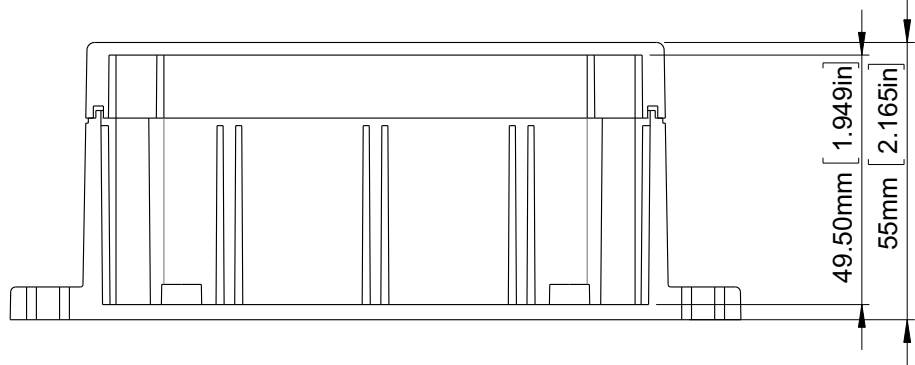

SECTION B-B

SECTION A-A

- GH02KS002/720: Polycarbonat, lichtgrau**  
GH02KS002/720: polycarbonate, light grey
- GH02KS002/820: Polycarbonat, lichtgrau (mit Klarsichtdeckel)**  
GH02KS002/820: polycarbonate, light grey (with transparent lid)
- GH02KS002/920: ABS, dunkelgrau**  
GH02KS002/920: ABS, dark grey

Änderungen vorbehalten subject to modifications

**RICHARD WÖHR**  
GMBH

Gräfenau 58-60  
D-75339 Höfen / Enz

Telefon (07081) 9540-0  
Telefax (07081) 9540-90  
Richard@WoehrGmbh.de  
www.WoehrGmbh.de

<b>Bezeichnung: / Expression:</b> Industriegehäuse industrial enclosure	Maße in mm dimensions are in mm
<b>Artikel-Nummer / part number:</b> GH02KS002/720 GH02KS002/820 GH02KS002/920	Version: