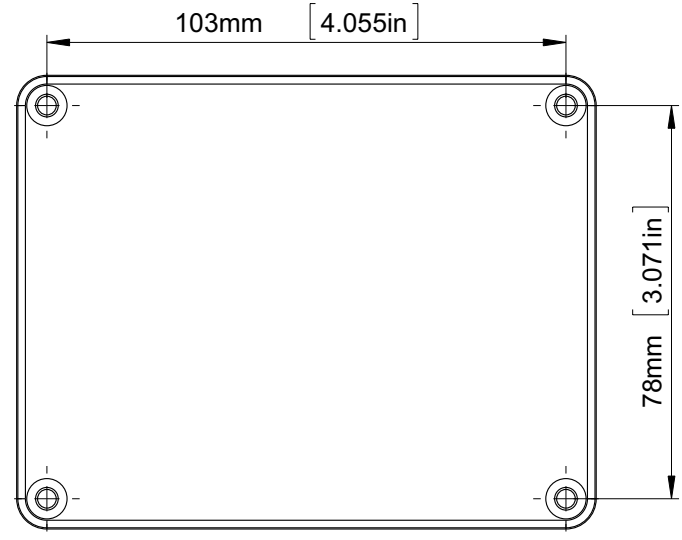

SECTION B-B

SECTION A-A

- GH02KS002/720: Polycarbonat, lichtgrau**  
GH02KS002/720: polycarbonate, light grey
- GH02KS002/820: Polycarbonat, lichtgrau (mit Klarsichtdeckel)**  
GH02KS002/820: polycarbonate, light grey (with transparent lid)
- GH02KS002/920: ABS, dunkelgrau**  
GH02KS002/920: ABS, dark grey

Änderungen vorbehalten subject to modifications

**RICHARD WÖHR**  
GMBH

Gräfenau 58-60  
D-75339 Höfen / Enz

Telefon (07081) 9540-0  
Telefax (07081) 9540-90  
Richard@WoehrGmbh.de  
www.WoehrGmbh.de

<b>Bezeichnung: / Expression:</b> Industriegehäuse industrial enclosure	Maße in mm dimensions are in mm
<b>Artikel-Nummer / part number:</b> GH02KS002/720 GH02KS002/820 GH02KS002/920	Version: