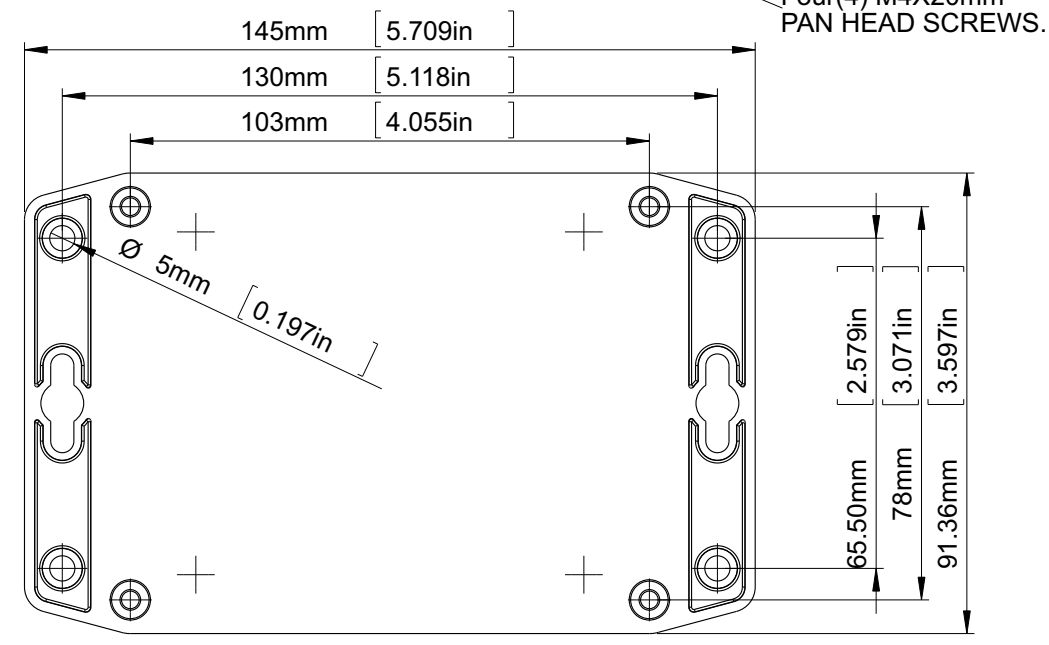

SECTION B-B

SECTION A-A

- GH02KS002/720: Polycarbonat, lichtgrau**  
GH02KS002/720: polycarbonate, light grey
- GH02KS002/820: Polycarbonat, lichtgrau (mit Klarsichtdeckel)**  
GH02KS002/820: polycarbonate, light grey (with transparent lid)
- GH02KS002/920: ABS, dunkelgrau**  
GH02KS002/920: ABS, dark grey

Änderungen vorbehalten subject to modifications

**RICHARD WÖHR**  
GMBH

Gräfenau 58-60  
D-75339 Höfen / Enz

Telefon (07081) 9540-0  
Telefax (07081) 9540-90  
Richard@WoehrGmbh.de  
www.WoehrGmbh.de

<b>Bezeichnung: / Expression:</b> Industriegehäuse industrial enclosure	Maße in mm dimensions are in mm
<b>Artikel-Nummer / part number:</b> GH02KS002/720 GH02KS002/820 GH02KS002/920	Version: