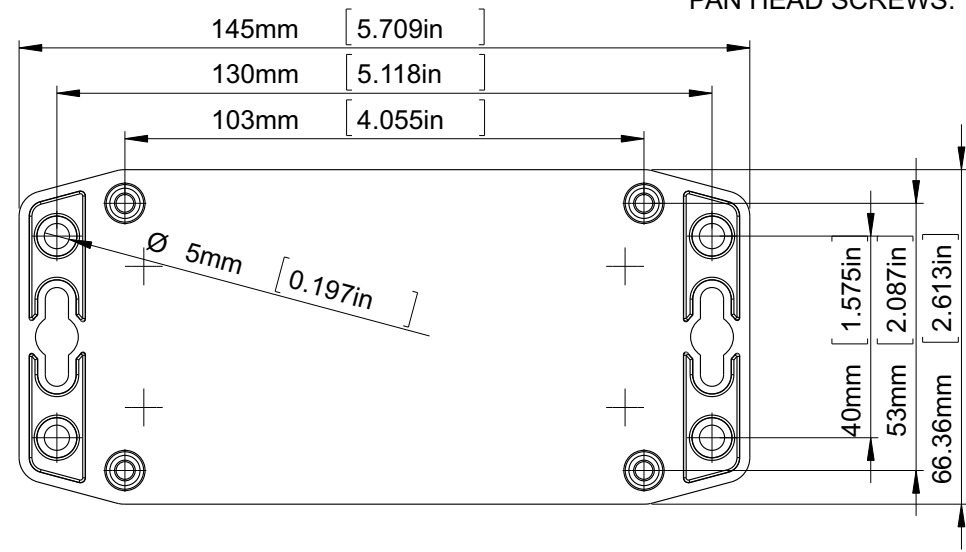

10 9 8 7 6 5 4 3 2 1

G
F
E
D
C
B
A

G
F
E
D
C
B
A

SECTION A-A

GH02KS002/711: Polycarbonat, lichtgrau
 GH02KS002/711: polycarbonate, light grey
GH02KS002/811: Polycarbonat, lichtgrau (mit Klarsichtdeckel)
 GH02KS002/811: polycarbonate, light grey (with transparent lid)
GH02KS002/911: ABS, dunkelgrau
 GH02KS002/911: ABS, dark grey

Änderungen vorbehalten subject to modifications

RICHARD WÖHR
 GMBH
 Gräfenau 58-60
 D-75339 Höfen / Enz
 Telefon (07081) 9540-0
 Telefax (07081) 9540-90
 Richard@WoehrGmbh.de
 www.WoehrGmbh.de

Bezeichnung: / Expression:
Industriegehäuse
 industrial enclosure
Artikel-Nummer / part number:
 GH02KS002/711
 GH02KS002/811
 GH02KS002/911

Maße in mm
 dimensions are in mm
 Version:

10 9 8 7 6 5 4 3 2 1