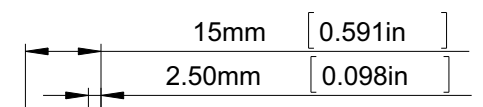

10 9 8 7 6 5 4 3 2 1

G
F
E
D
C
B
A

G
F
E
D
C
B
A

SECTION A-A

GH02KS002/711: Polycarbonat, lichtgrau
 GH02KS002/711: polycarbonate, light grey
GH02KS002/811: Polycarbonat, lichtgrau (mit Klarsichtdeckel)
 GH02KS002/811: polycarbonate, light grey (with transparent lid)
GH02KS002/911: ABS, dunkelgrau
 GH02KS002/911: ABS, dark grey

Maße in mm
 dimensions are in mm
 Version:

10 9 8 7 6 5 4 3 2 1