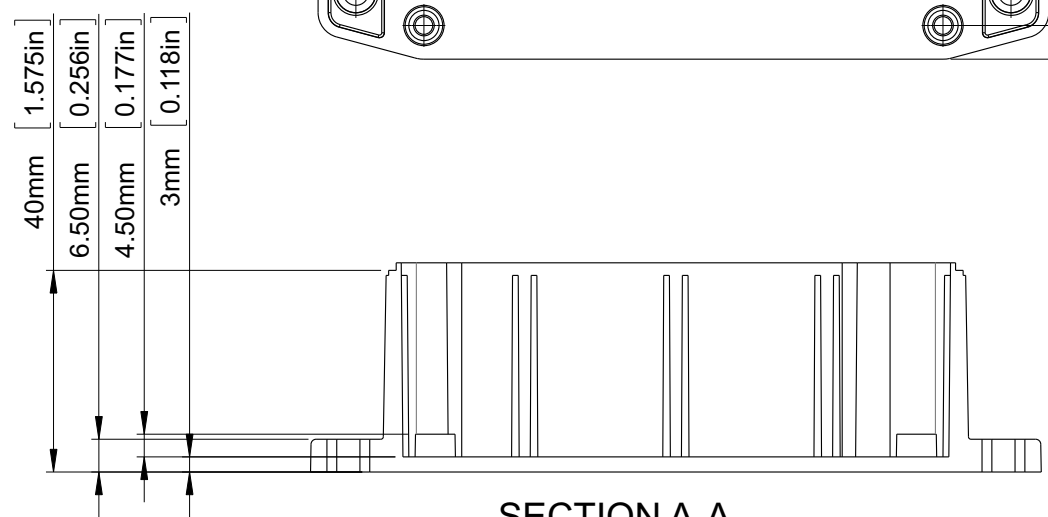

10 9 8 7 6 5 4 3 2 1

G
F
E
D
C
B
A

G
F
E
D
C
B
A

SECTION A-A

GH02KS002/711: Polycarbonat, lichtgrau
 GH02KS002/711: polycarbonate, light grey
GH02KS002/811: Polycarbonat, lichtgrau (mit Klarsichtdeckel)
 GH02KS002/811: polycarbonate, light grey (with transparent lid)
GH02KS002/911: ABS, dunkelgrau
 GH02KS002/911: ABS, dark grey

Maße in mm
 dimensions are in mm
 Version:

10 9 8 7 6 5 4 3 2 1