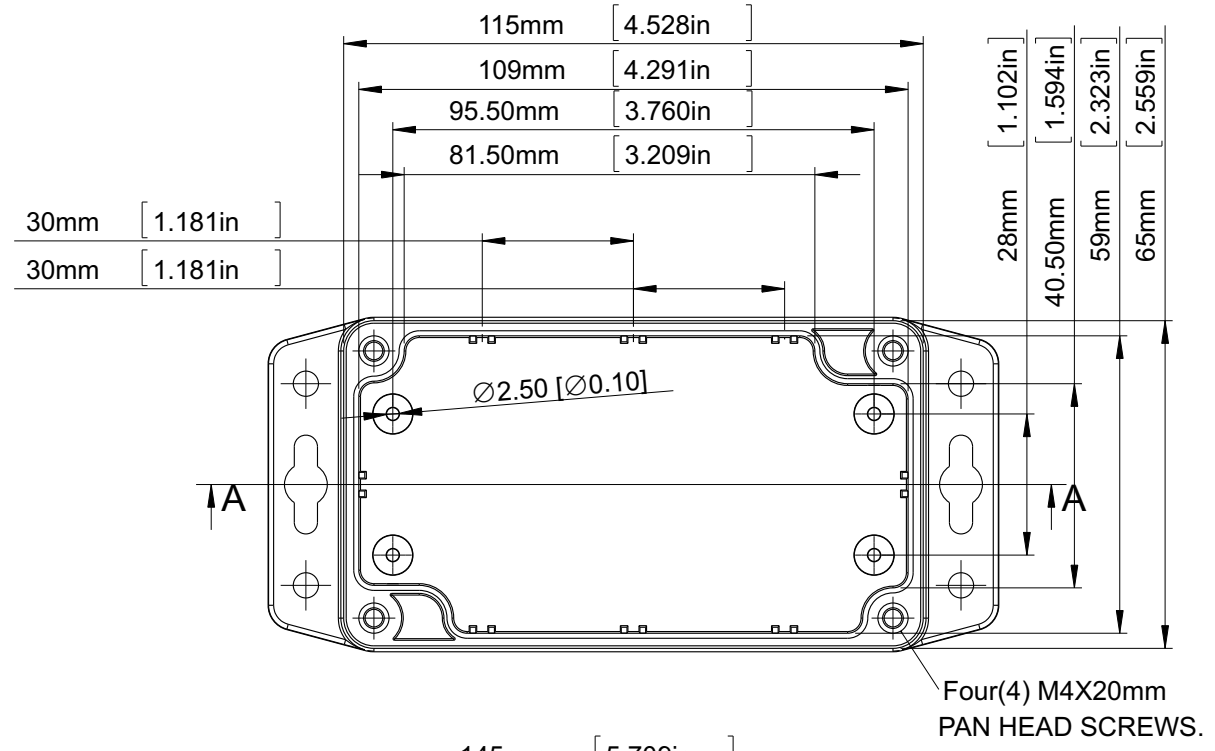

10 9 8 7 6 5 4 3 2 1

G
F
E
D
C
B
A

G
F
E
D
C
B
A

SECTION A-A

GH02KS002/711: Polycarbonat, lichtgrau
 GH02KS002/711: polycarbonate, light grey
GH02KS002/811: Polycarbonat, lichtgrau (mit Klarsichtdeckel)
 GH02KS002/811: polycarbonate, light grey (with transparent lid)
GH02KS002/911: ABS, dunkelgrau
 GH02KS002/911: ABS, dark grey

Änderungen vorbehalten subject to modifications

RICHARD WÖHR
 GMBH
 Gräfenau 58-60
 D-75339 Höfen / Enz
 Telefon (07081) 9540-0
 Telefax (07081) 9540-90
 Richard@WoehrGmbh.de
 www.WoehrGmbh.de

Bezeichnung: / Expression:
Industriegehäuse
 industrial enclosure
Artikel-Nummer / part number:
 GH02KS002/711
 GH02KS002/811
 GH02KS002/911

Maße in mm
 dimensions are in mm
 Version:

10 9 8 7 6 5 4 3 2 1