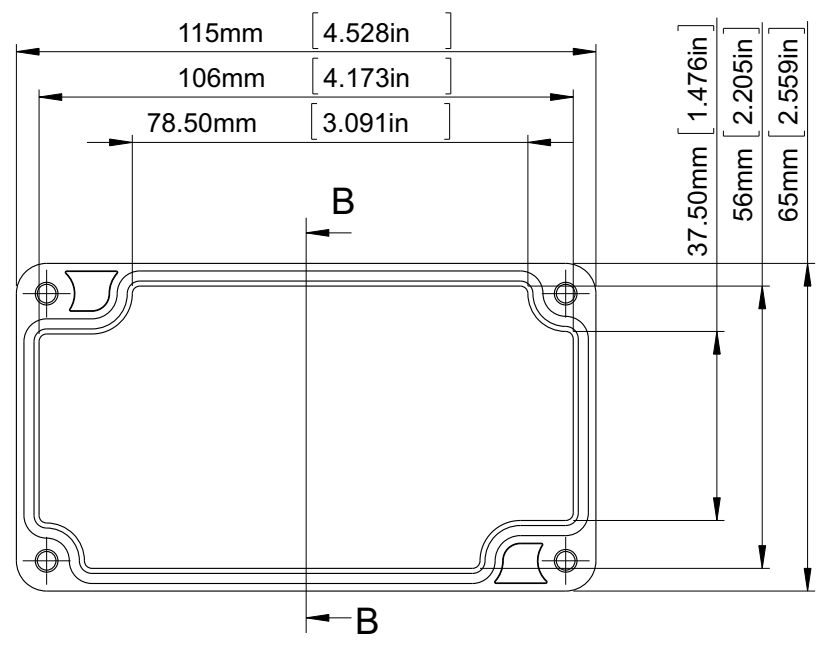

10 9 8 7 6 5 4 3 2 1

G
F
E
D
C
B
A

G
F
E
D
C
B
A

SECTION A-A

GH02KS002/711: Polycarbonat, lichtgrau
 GH02KS002/711: polycarbonate, light grey
GH02KS002/811: Polycarbonat, lichtgrau (mit Klarsichtdeckel)
 GH02KS002/811: polycarbonate, light grey (with transparent lid)
GH02KS002/911: ABS, dunkelgrau
 GH02KS002/911: ABS, dark grey

Änderungen vorbehalten subject to modifications

RICHARD WÖHR
 GMBH
 Gräfenau 58-60
 D-75339 Höfen / Enz
 Telefon (07081) 9540-0
 Telefax (07081) 9540-90
 Richard@WoehrGmbh.de
 www.WoehrGmbh.de

Bezeichnung: / Expression:
Industriegehäuse
 industrial enclosure
Artikel-Nummer / part number:
 GH02KS002/711
 GH02KS002/811
 GH02KS002/911

Maße in mm
 dimensions are in mm
 Version:

10 9 8 7 6 5 4 3 2 1