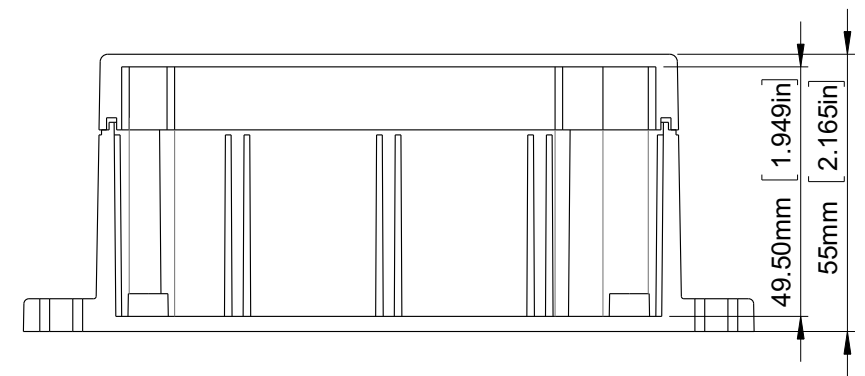

10 9 8 7 6 5 4 3 2 1

G
F
E
D
C
B
A

G
F
E
D
C
B
A

SECTION A-A

GH02KS002/711: Polycarbonat, lichtgrau
 GH02KS002/711: polycarbonate, light grey
GH02KS002/811: Polycarbonat, lichtgrau (mit Klarsichtdeckel)
 GH02KS002/811: polycarbonate, light grey (with transparent lid)
GH02KS002/911: ABS, dunkelgrau
 GH02KS002/911: ABS, dark grey

Änderungen vorbehalten subject to modifications

RICHARD WÖHR
 GMBH
 Gräfenau 58-60
 D-75339 Höfen / Enz
 Telefon (07081) 9540-0
 Telefax (07081) 9540-90
 Richard@WoehrGmbh.de
 www.WoehrGmbh.de

Bezeichnung: / Expression:
Industriegehäuse
 industrial enclosure
Artikel-Nummer / part number:
 GH02KS002/711
 GH02KS002/811
 GH02KS002/911

Maße in mm
 dimensions are in mm
 Version:

10 9 8 7 6 5 4 3 2 1