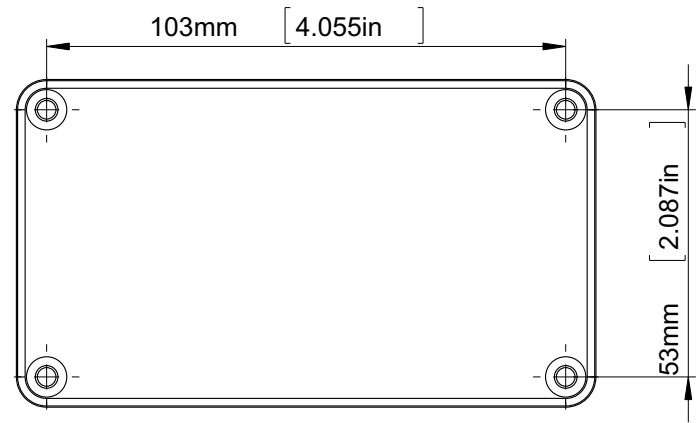

10 9 8 7 6 5 4 3 2 1

G
F
E
D
C
B
A

G
F
E
D
C
B
A

SECTION A-A

GH02KS002/711: Polycarbonat, lichtgrau
 GH02KS002/711: polycarbonate, light grey
GH02KS002/811: Polycarbonat, lichtgrau (mit Klarsichtdeckel)
 GH02KS002/811: polycarbonate, light grey (with transparent lid)
GH02KS002/911: ABS, dunkelgrau
 GH02KS002/911: ABS, dark grey

Maße in mm
 dimensions are in mm
 Version:

10 9 8 7 6 5 4 3 2 1