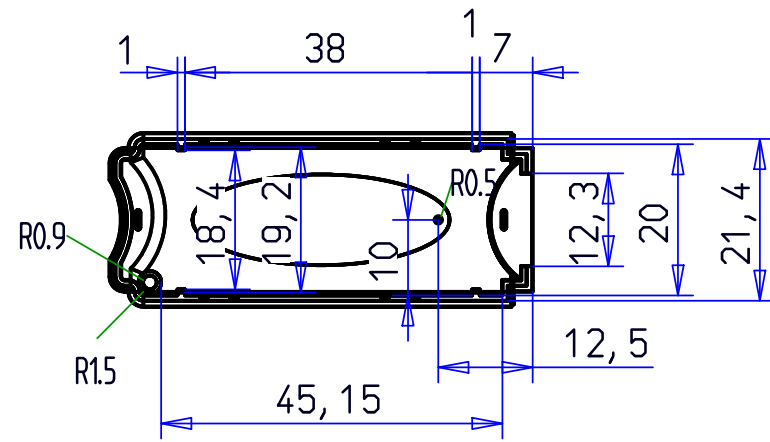

Gehäuse Oberteil

Gehäuse Unterteil

GH02SG001/510 PC transparent
GH02SG001/520 PC hellgrau

 www.WoehrGmbH.de		Maßstab: 1:1		Gewicht:	
		Schutzvermerk nach DIN 34 beachten / Freimasstoleranzen nach DIN 7168 mittel			
		Datum	Name		Serie GH02SG001 GH02SG001/5X0
		Bearb.	22.04.2010 M.Kuke		
		Gepr.			
		Norm			
				Material: PC	
Zust.	Änderung	Datum	Name	Urspr.	Ers. f.: Ers. d.:
					Blatt 1 Bl.