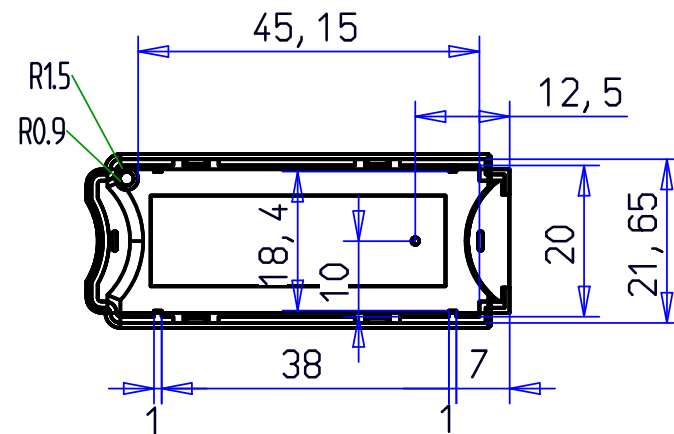

Gehäuse Oberteil

Gehäuse Unterteil

GH02SG001/510 PC transparent
GH02SG001/520 PC hellgrau

 www.WoehrGmbH.de		Maßstab: 1:1		Gewicht:	
		Schutzvermerk nach DIN 34 beachten / Freimasstoleranzen nach DIN 7168 mittel			
		Datum	Name		Serie GH02SG001 GH02SG001/5X0
		Bearb.	22.04.2010 M.Kuke		
		Gepr.			
		Norm			
				Material: PC	
Zust.	Änderung	Datum	Name	Urspr.	Ers. f.: Ers. d.:
					Blatt 1 Bl.