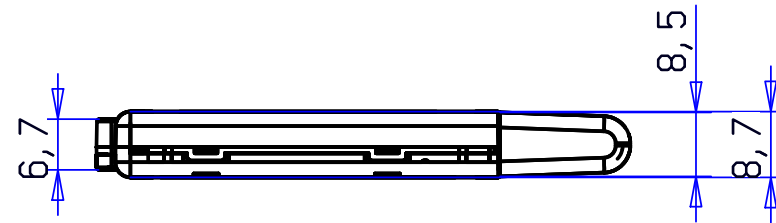

Gehäuse Oberteil

Gehäuse Unterteil

GH02SG001/510 PC transparent
GH02SG001/520 PC hellgrau

 www.WoehrGmbH.de		Maßstab: 1:1		Gewicht:	
		Schutzvermerk nach DIN 34 beachten / Freimasstoleranzen nach DIN 7168 mittel			
		Datum	Name		Serie GH02SG001 GH02SG001/5X0
		Bearb.	22.04.2010 M.Kuke		
		Gepr.			
		Norm			
				Material: PC	
Zust.	Änderung	Datum	Name	Urspr.	Ers. f.: Ers. d.:
					Blatt 1 Bl.