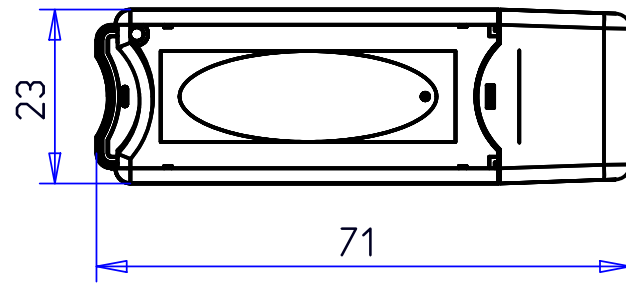

Gehäuse Oberteil

Gehäuse Unterteil

GH02SG001/510 PC transparent
GH02SG001/520 PC hellgrau

 www.WoehrGmbH.de		Maßstab: 1:1		Gewicht:	
		Schutzvermerk nach DIN 34 beachten / Freimasstoleranzen nach DIN 7168 mittel			
		Datum	Name		Serie GH02SG001 GH02SG001/5X0
		Bearb.	22.04.2010 M.Kuke		
		Gepr.			
		Norm			
				Material: PC	
Zust.	Änderung	Datum	Name	Urspr.	Ers. f.: Ers. d.:
					Blatt 1 Bl.