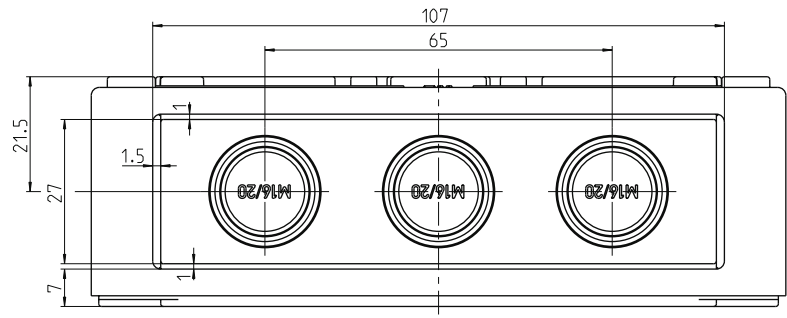

10 9 8 7 6 5 4 3 2 1

G
F
E
D
C
B
A

zulässige Abweichung:

RICHARD WÖHR
GMBH
Gräfenau 58-60
D-75339 Höfen / Enz
Telefon (07081) 9540-0
Telefax (07081) 9540-90
Richard@WoehrGmbh.de
www.WoehrGmbh.de

Industriegehäuse
Artikel-Nummer:
GH02KS112/130-132-230-
232-430-432-530-532-730-
732-830-832

Maße
in
mm
Stand:
15.02.2012

10 9 8 7 6 5 4 3 2 1