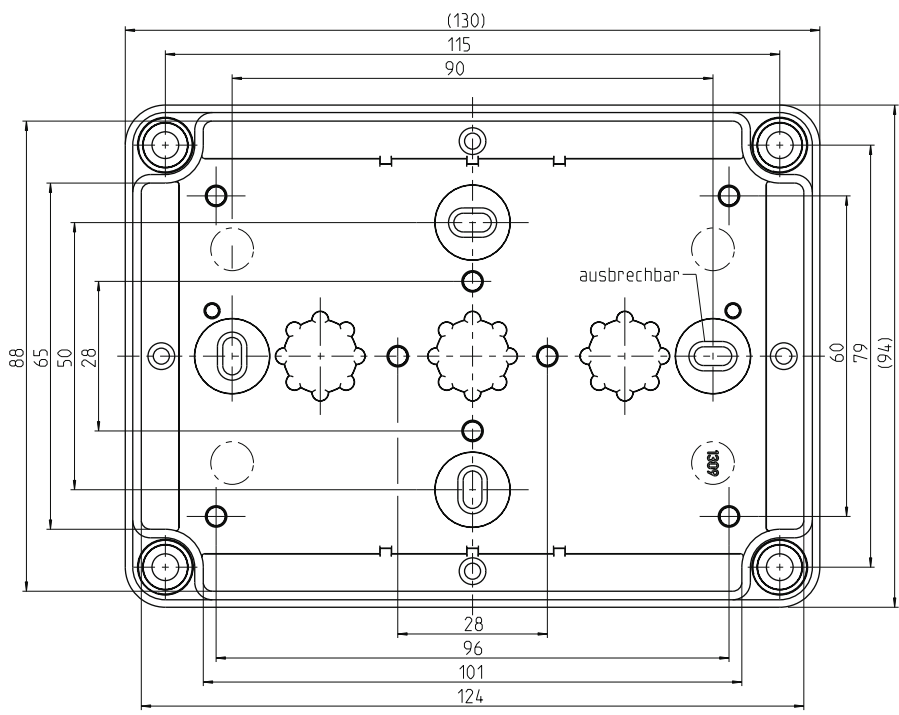

10 9 8 7 6 5 4 3 2 1

G
F
E
D
C
B
A

zulässige Abweichung:

RICHARD WÖHR
GMBH
Gräfenau 58-60
D-75339 Höfen / Enz
Telefon (07081) 9540-0
Telefax (07081) 9540-90
Richard@WoehrGmbh.de
www.WoehrGmbh.de

Industriegehäuse
Artikel-Nummer:
GH02KS112/130-132-230-
232-430-432-530-532-730-
732-830-832

Maße
in
mm
Stand:
15.02.2012

10 9 8 7 6 5 4 3 2 1