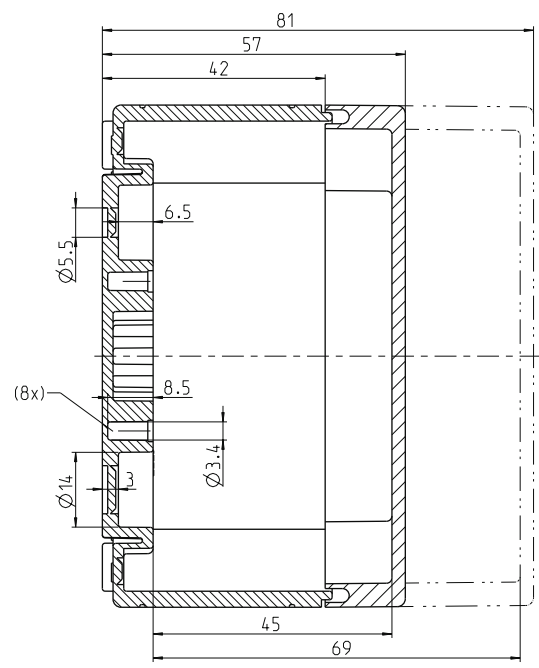

10 9 8 7 6 5 4 3 2 1

G
F
E
D
C
B
A

zulässige Abweichung:

RICHARD WÖHR
GMBH
Gräfenau 58-60
D-75339 Höfen / Enz
Telefon (07081) 9540-0
Telefax (07081) 9540-90
Richard@WoehrGmbh.de
www.WoehrGmbh.de

Industriegehäuse
Artikel-Nummer:
GH02KS112/130-132-230-
232-430-432-530-532-730-
732-830-832

Maße
in
mm
Stand:
15.02.2012

10 9 8 7 6 5 4 3 2 1