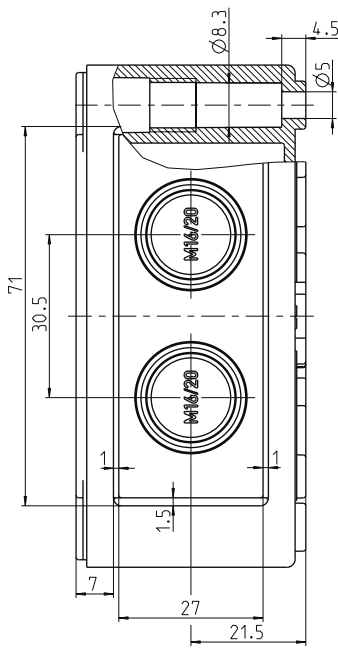

10 9 8 7 6 5 4 3 2 1

G
F
E
D
C
B
A

zulässige Abweichung:

RICHARD WÖHR
GMBH
Gräfenau 58-60
D-75339 Höfen / Enz
Telefon (07081) 9540-0
Telefax (07081) 9540-90
Richard@WoehrGmbh.de
www.WoehrGmbh.de

Industriegehäuse
Artikel-Nummer:
GH02KS112/130-132-230-
232-430-432-530-532-730-
732-830-832

Maße
in
mm
Stand:
15.02.2012

10 9 8 7 6 5 4 3 2 1