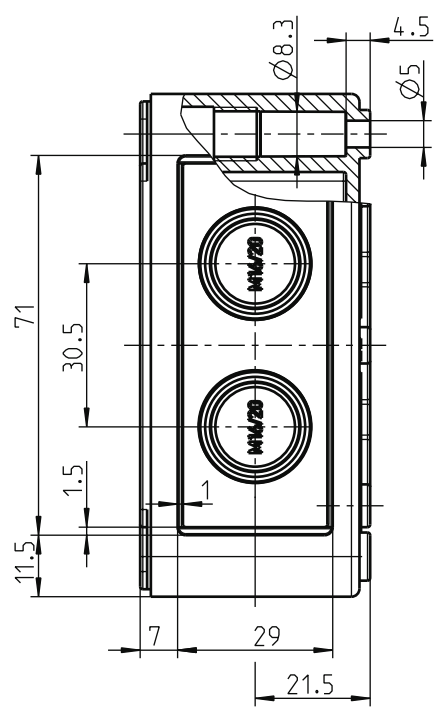

10 9 8 7 6 5 4 3 2 1

G  
F  
E  
D  
C  
B  
A

zulässige Abweichung:

**RICHARD WÖHR**  
 GMBH  
 Gräfenau 58-60  
 D-75339 Höfen / Enz  
 Telefon (07081) 9540-0  
 Telefax (07081) 9540-90  
 Richard@WoehrGmbH.de  
 www.WoehrGmbH.de

<b>Industriegehäuse</b>		Maße in mm
Artikel-Nummer:		Stand:
GH02KS112/112-115-212-215- 412-415-512-515-712-715-812- 815		

10 9 8 7 6 5 4 3 2 1