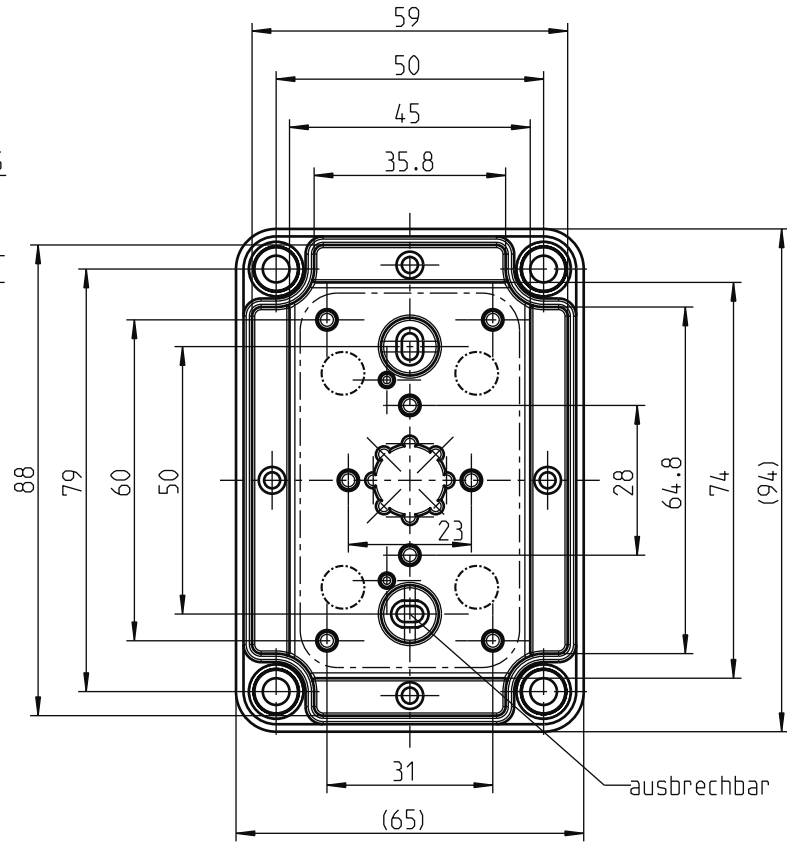

10 9 8 7 6 5 4 3 2 1

G  
F  
E  
D  
C  
B  
A

zulässige Abweichung:

**RICHARD WÖHR**  
 GMBH  
 Gräfenau 58-60  
 D-75339 Höfen / Enz  
 Telefon (07081) 9540-0  
 Telefax (07081) 9540-90  
 Richard@WoehrGmbH.de  
 www.WoehrGmbH.de

<b>Industriegehäuse</b>		Maße in mm
Artikel-Nummer:		Stand:
GH02KS112/112-115-212-215- 412-415-512-515-712-715-812- 815		

10 9 8 7 6 5 4 3 2 1