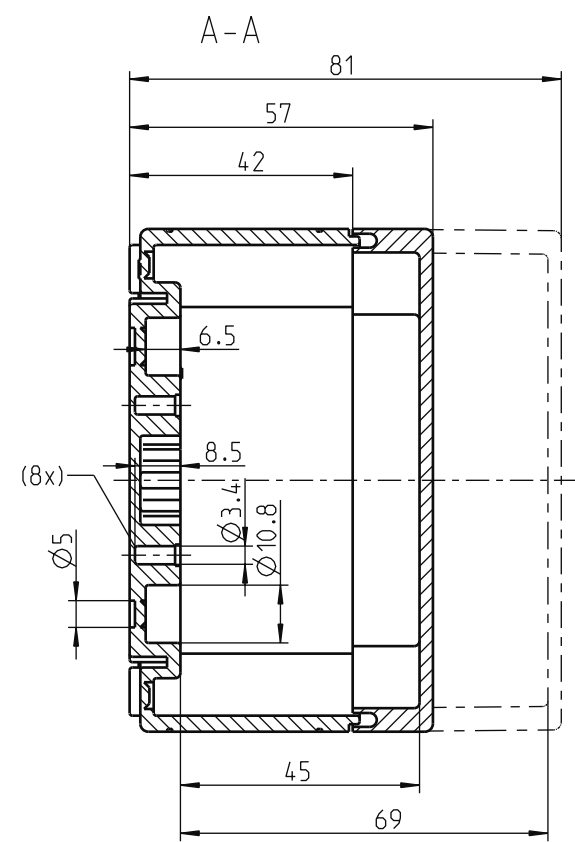

10 9 8 7 6 5 4 3 2 1

G  
F  
E  
D  
C  
B  
A

zulässige Abweichung:

**RICHARD WÖHR**  
 GMBH  
 Gräfenau 58-60  
 D-75339 Höfen / Enz  
 Telefon (07081) 9540-0  
 Telefax (07081) 9540-90  
 Richard@WoehrGmbH.de  
 www.WoehrGmbH.de

<b>Industriegehäuse</b>		Maße in mm
Artikel-Nummer:		Stand:
GH02KS112/112-115-212-215- 412-415-512-515-712-715-812- 815		

10 9 8 7 6 5 4 3 2 1