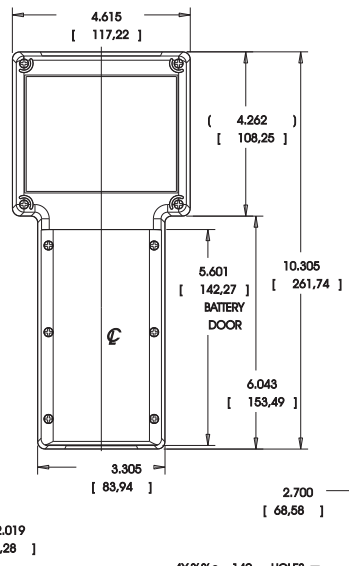

**BOTTOM COVER, TOP PCB**  
SCALE 0.650

**TOP COVER, TOP PCB**  
SCALE 0.650

**TOP COVER, BOTTOM PCB**  
SCALE 0.650

**NOTE!**

PCBs ARE NOT INCLUDED

**SECTION A-A**

**BOTTOM COVER, BOTTOM PCB**

<p><b>Bezeichnung:</b> Industriegehäuse <b>Artikel-Nummer:</b> GHozKS070/550 GHozKS070/650</p>	Maße in mm