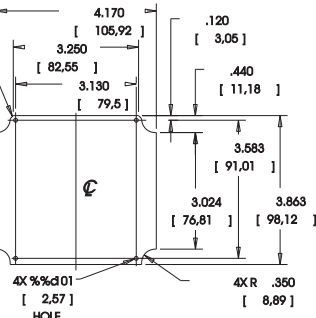

**BOTTOM COVER, TOP PCB**  
SCALE 0.650

**TOP COVER, TOP PCB**  
SCALE 0.650

**TOP COVER, BOTTOM PCB**  
SCALE 0.650

**NOTE!**

PCBs ARE NOT INCLUDED

**SECTION A-A**

**BOTTOM COVER, BOTTOM PCB**

<p><b>Bezeichnung:</b> Industriegehäuse <b>Artikel-Nummer:</b> GHozKS070/550 GHozKS070/650</p>	Maße in mm