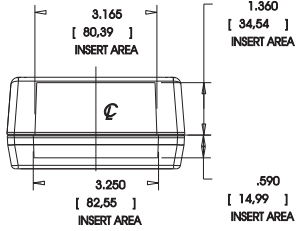

**BOTTOM COVER, TOP PCB**  
SCALE 0.650

**TOP COVER, TOP PCB**  
SCALE 0.650

**TOP COVER, BOTTOM PCB**  
SCALE 0.650

**NOTE!**

PCBs ARE NOT INCLUDED

**SECTION A-A**

**BOTTOM COVER, BOTTOM PCB**

<p><b>Bezeichnung:</b> Industriegehäuse <b>Artikel-Nummer:</b> GHozKS070/550 GHozKS070/650</p>	Maße in mm