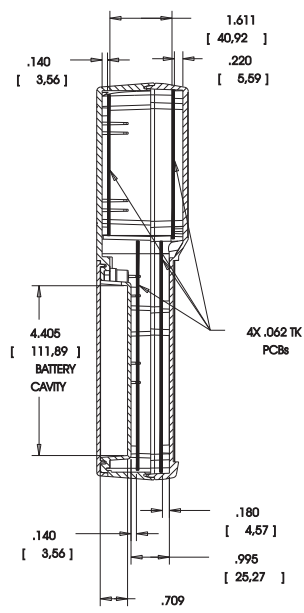

**BOTTOM COVER, TOP PCB**  
SCALE 0.650

**TOP COVER, TOP PCB**  
SCALE 0.650

**TOP COVER, BOTTOM PCB**  
SCALE 0.650

**NOTE!**

PCBs ARE NOT INCLUDED

**SECTION A-A**

**BOTTOM COVER, BOTTOM PCB**

<p><b>Bezeichnung:</b> Industriegehäuse <b>Artikel-Nummer:</b> GHozKS070/550 GHozKS070/650</p>	Maße in mm