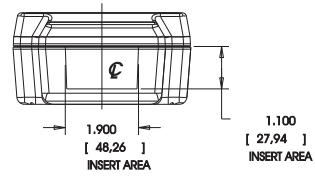

**BOTTOM COVER, TOP PCB**  
SCALE 0.650

**TOP COVER, TOP PCB**  
SCALE 0.650

**TOP COVER, BOTTOM PCB**  
SCALE 0.650

**NOTE!**

PCBs ARE NOT INCLUDED

**SECTION A-A**

**BOTTOM COVER, BOTTOM PCB**

<p><b>Bezeichnung:</b> Industriegehäuse <b>Artikel-Nummer:</b> GHozKS070/550 GHozKS070/650</p>	Maße in mm