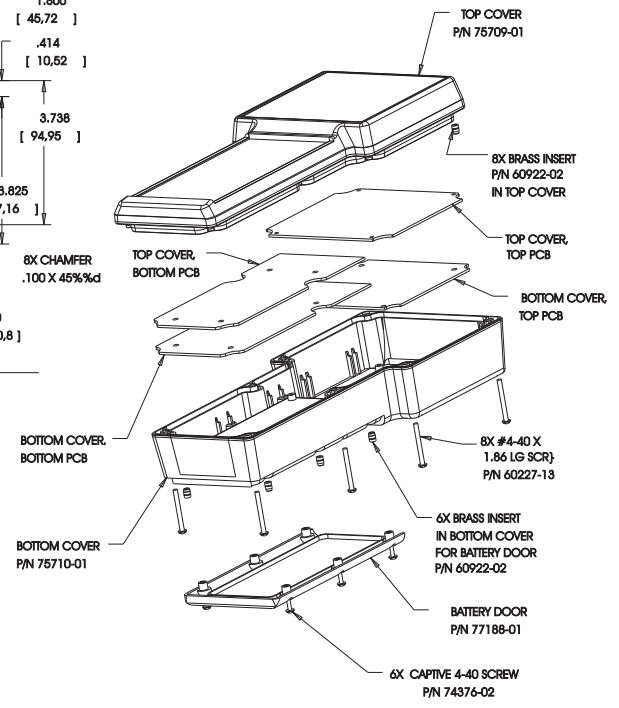

**BOTTOM COVER, TOP PCB**  
SCALE 0.650

**TOP COVER, TOP PCB**  
SCALE 0.650

**TOP COVER, BOTTOM PCB**  
SCALE 0.650

**NOTE!**

PCBs ARE NOT INCLUDED

**SECTION A-A**

**BOTTOM COVER, BOTTOM PCB**

<p><b>Bezeichnung:</b> Industriegehäuse <b>Artikel-Nummer:</b> GHozKS070/550 GHozKS070/650</p>	Maße in mm