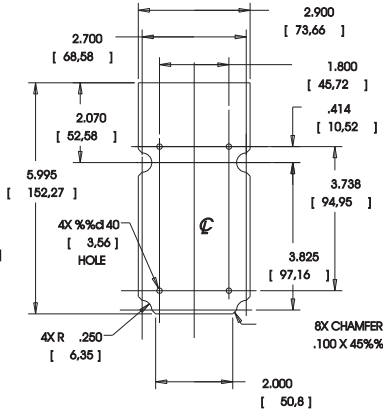

**BOTTOM COVER, TOP PCB**  
SCALE 0.650

**TOP COVER, TOP PCB**  
SCALE 0.650

**TOP COVER, BOTTOM PCB**  
SCALE 0.650

**NOTE!**

PCBs ARE NOT INCLUDED

**SECTION A-A**

**BOTTOM COVER, BOTTOM PCB**

<p><b>Bezeichnung:</b> Industriegehäuse <b>Artikel-Nummer:</b> GHozKS070/550 GHozKS070/650</p>	Maße in mm