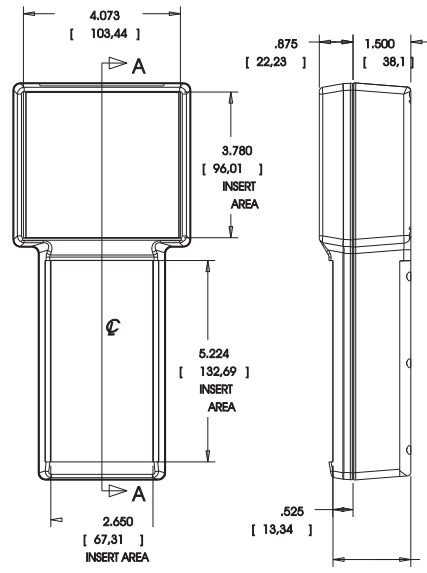

**BOTTOM COVER, TOP PCB**  
SCALE 0.650

**TOP COVER, TOP PCB**  
SCALE 0.650

**TOP COVER, BOTTOM PCB**  
SCALE 0.650

**NOTE!**

PCBs ARE NOT INCLUDED

**SECTION A-A**

**BOTTOM COVER, BOTTOM PCB**

<p><b>Bezeichnung:</b> Industriegehäuse <b>Artikel-Nummer:</b> GHozKS070/550 GHozKS070/650</p>	Maße in mm