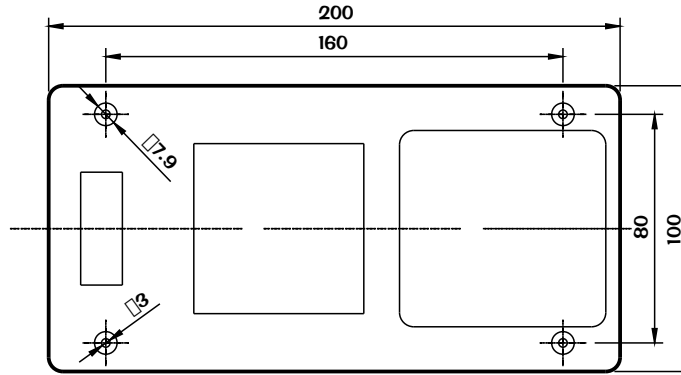

10 9 8 7 6 5 4 3 2 1

G

G

F

F

E

E

D

D

C

C

B

B

A

A

Gräfenau 58-60
D-75339 Höfen / Enz

Telefon (07081) 9540-0
Telefax (07081) 9540-90
Richard@WoehrGmbh.de
www.WoehrGmbh.de

Bezeichnung:
Industriegehäuse
Artikel-Nummer:
GH02KS048/010

Maße
in
mm

10 9 8 7 6 5 4 3 2 1