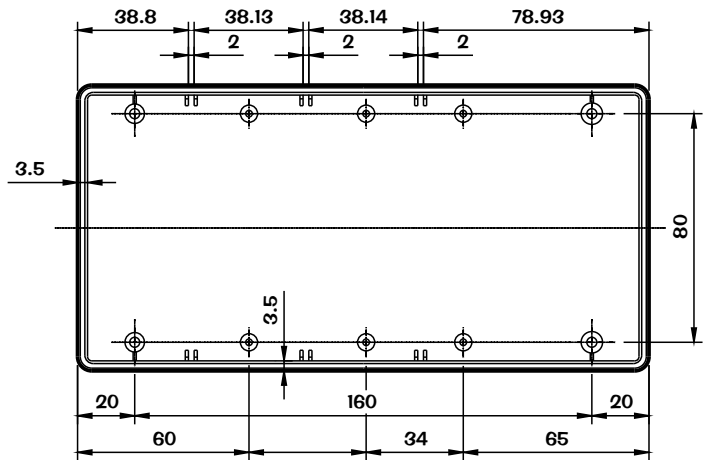

D

C

C

B

B

A

A

Gräfenau 58-60
D-75339 Höfen / Enz

Telefon (07081) 9540-0
Telefax (07081) 9540-90
Richard@WoehrGmbh.de
www.WoehrGmbh.de

Bezeichnung:
Industriegehäuse
Artikel-Nummer:
GH02KS048/010

Maße
in
mm

10 9 8 7 6 5 4 3 2 1