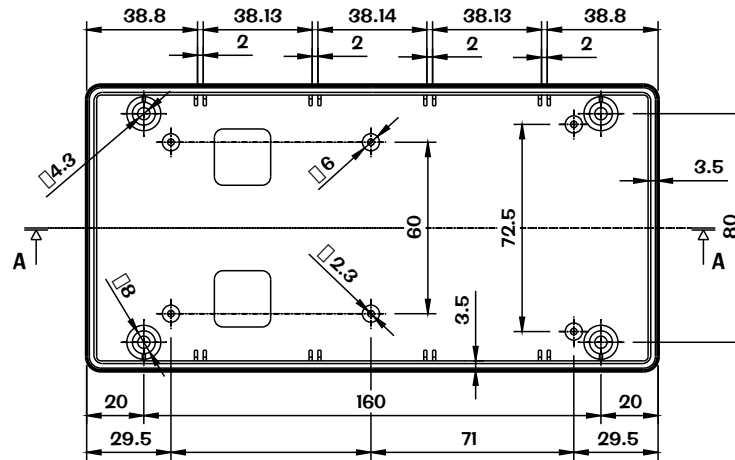

D

C

C

B

B

A

A

Gräfenau 58-60
D-75339 Höfen / Enz

Telefon (07081) 9540-0
Telefax (07081) 9540-90
Richard@WoehrGmbh.de
www.WoehrGmbh.de

Bezeichnung:
Industriegehäuse
Artikel-Nummer:
GH02KS048/010

Maße
in
mm

10 9 8 7 6 5 4 3 2 1