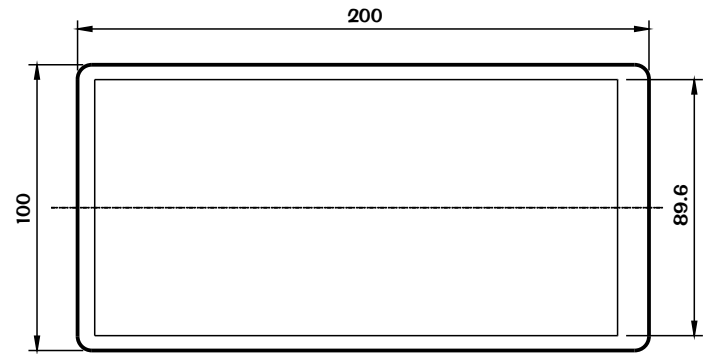

D

C

C

B

B

A

A

Gräfenau 58-60
D-75339 Höfen / Enz

Telefon (07081) 9540-0
Telefax (07081) 9540-90
Richard@WoehrGmbh.de
www.WoehrGmbh.de

Bezeichnung:
Industriegehäuse
Artikel-Nummer:
GH02KS048/010

Maße
in
mm

10 9 8 7 6 5 4 3 2 1