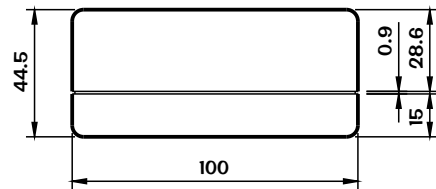

D

C

C

B

B

A

A

Gräfenau 58-60
D-75339 Höfen / Enz

Telefon (07081) 9540-0
Telefax (07081) 9540-90
Richard@WoehrGmbh.de
www.WoehrGmbh.de

Bezeichnung:
Industriegehäuse
Artikel-Nummer:
GH02KS048/010

Maße
in
mm

10 9 8 7 6 5 4 3 2 1