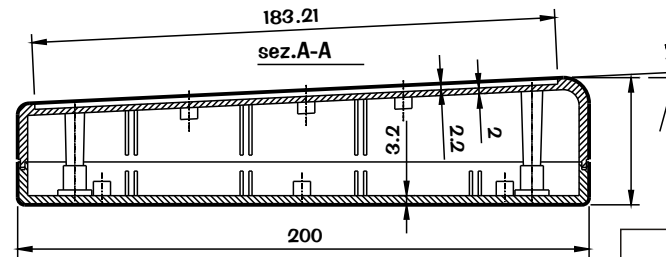

D

C

C

B

B

A

A

Gräfenau 58-60
D-75339 Höfen / Enz

Telefon (07081) 9540-0
Telefax (07081) 9540-90
Richard@WoehrGmbh.de
www.WoehrGmbh.de

Bezeichnung:
Industriegehäuse
Artikel-Nummer:
GH02KS048/010

Maße
in
mm

10 9 8 7 6 5 4 3 2 1