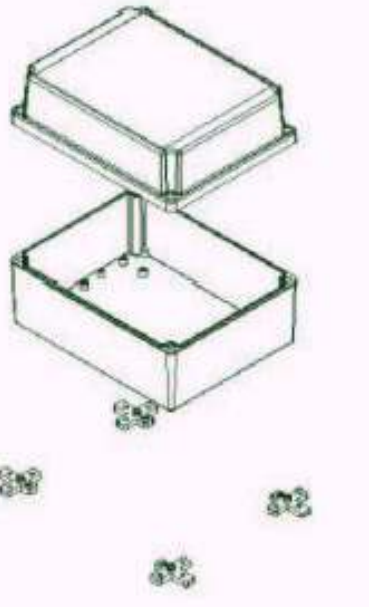

Zurückversetzter Bereich für Folientastatur/ Frontfolien 147x125 mm

Alle Maße in mm

GH02KS037/090: Unterteil grau, Deckel grau
 GH02KS037/590: Unterteil grau, Deckel transparent