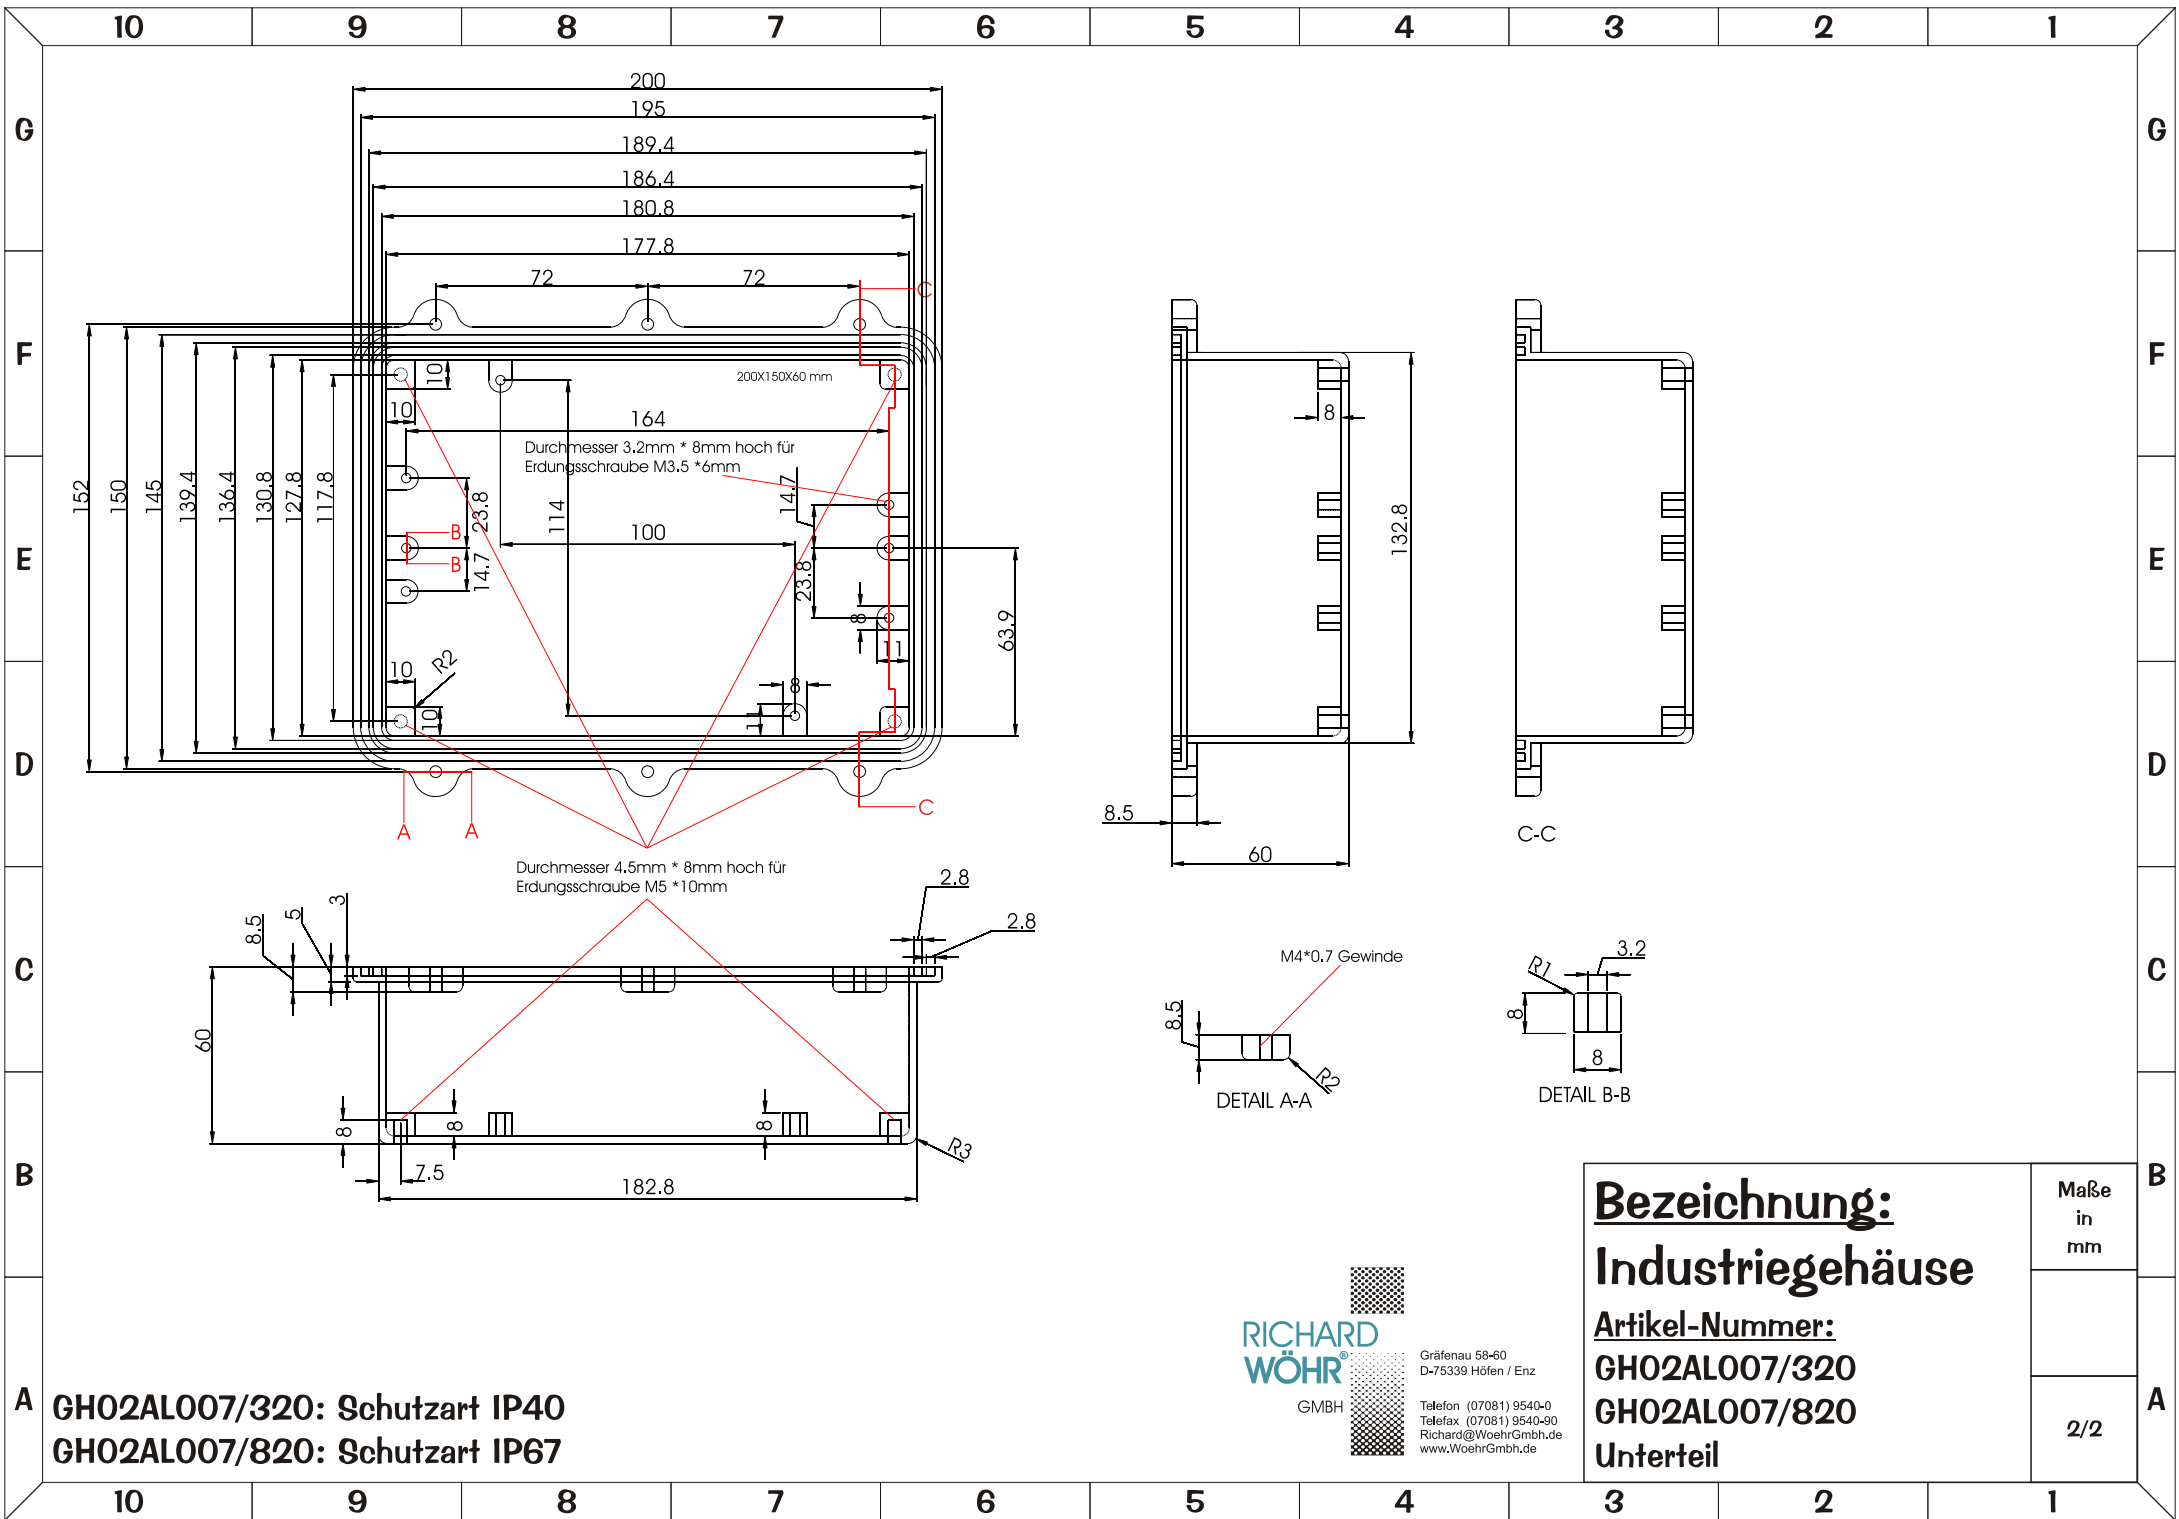

A GH02AL007/320: Schutzart IP40
 GH02AL007/820: Schutzart IP67

* zurückversetzte Oberfläche

RICHARD WÖHR
 GMBH
 Gräfenau 58-60
 D-75339 Höfen / Enz
 Telefon (07081) 9540-0
 Telefax (07081) 9540-90
 Richard@WoehrGmbH.de
 www.WoehrGmbH.de

Bezeichnung: Industriegehäuse	Maße in mm
Artikel-Nummer: GH02AL007/320 GH02AL007/820	
Oberteil	1/2

A GH02AL007/320: Schutzart IP40
 GH02AL007/820: Schutzart IP67

RICHARD WÖHR
 GMBH

Gräfenau 58-60
 D-75339 Höfen / Enz

Telefon (07081) 9540-0
 Telefax (07081) 9540-90
 Richard@WoehrGmbH.de
 www.WoehrGmbH.de

Bezeichnung: Industriegehäuse	Maße in mm
Artikel-Nummer: GH02AL007/320 GH02AL007/820	
Unterteil	2/2