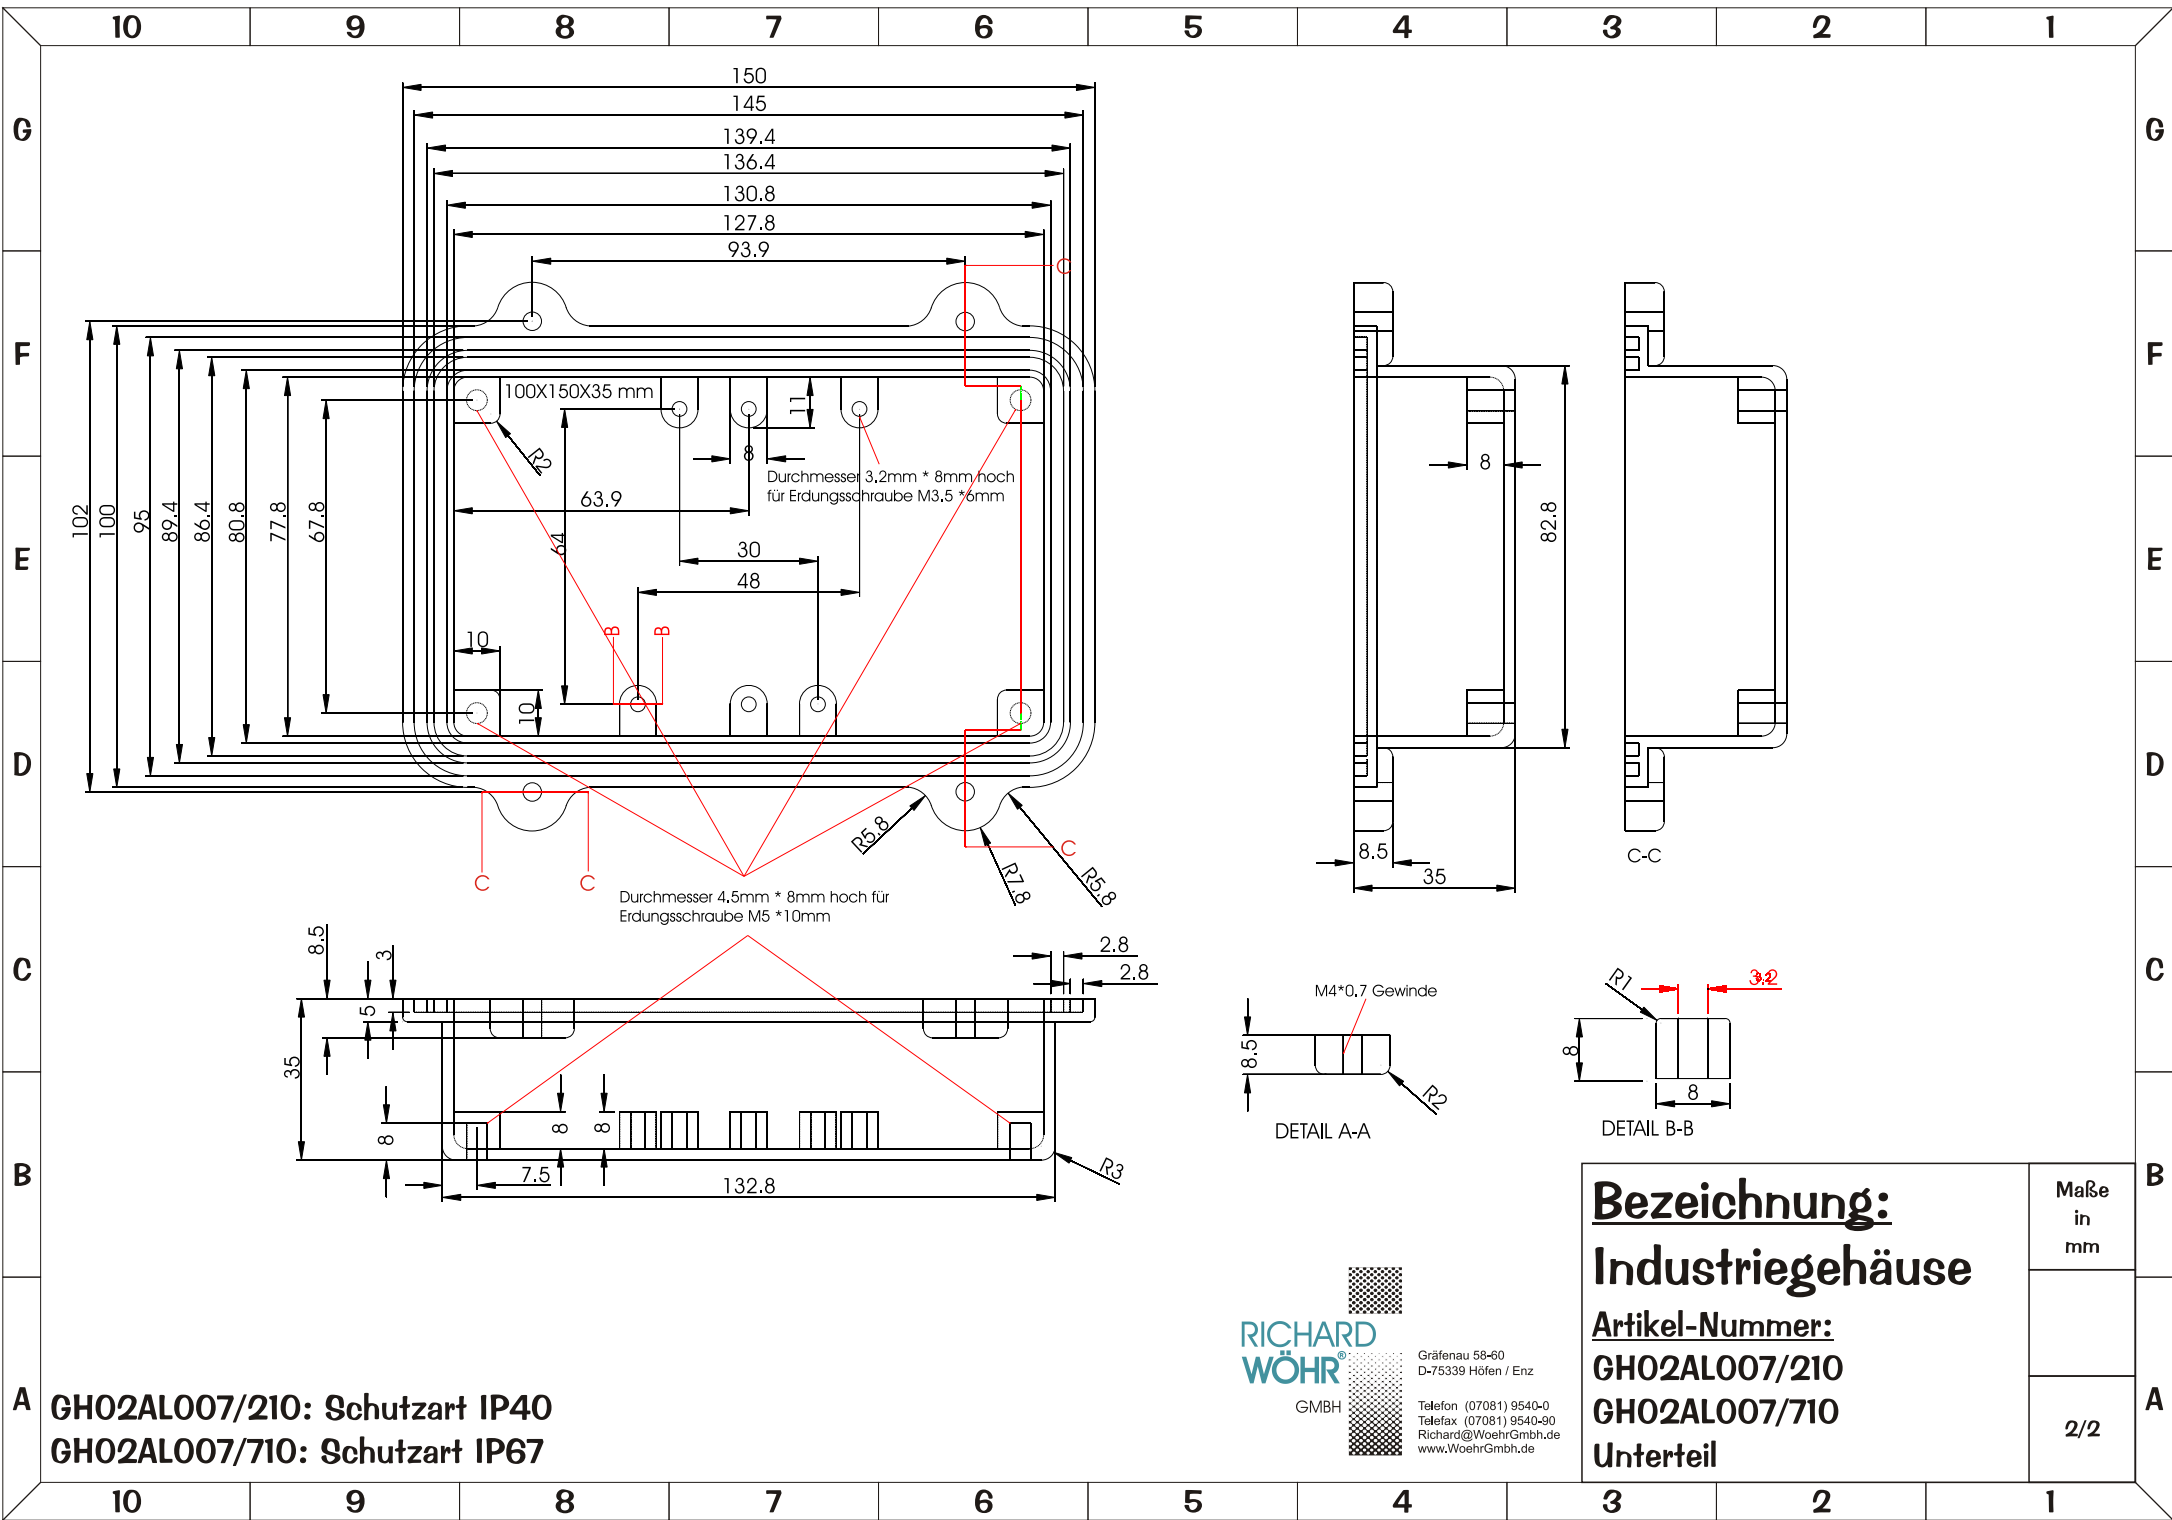

A GH02AL007/210: Schutzart IP40
 GH02AL007/710: Schutzart IP67

* zurückversetzte Oberfläche

RICHARD WÖHR
 GMBH
 Gräfenau 58-60
 D-75339 Höfen / Enz
 Telefon (07081) 9540-0
 Telefax (07081) 9540-90
 Richard@WoehrGmbH.de
 www.WoehrGmbH.de

Bezeichnung: Industriegehäuse	Maße in mm
Artikel-Nummer: GH02AL007/210 GH02AL007/710	
Oberteil	1/2

A GH02AL007/210: Schutzart IP40
GH02AL007/710: Schutzart IP67

RICHARD WÖHR
GMBH
Gräfenau 58-60
D-75339 Höfen / Enz
Telefon (07081) 9540-0
Telefax (07081) 9540-90
Richard@WoehrGmbh.de
www.WoehrGmbh.de

Bezeichnung:
Industriegehäuse
Artikel-Nummer:
GH02AL007/210
GH02AL007/710
Unterteil

Maße
in
mm

2/2