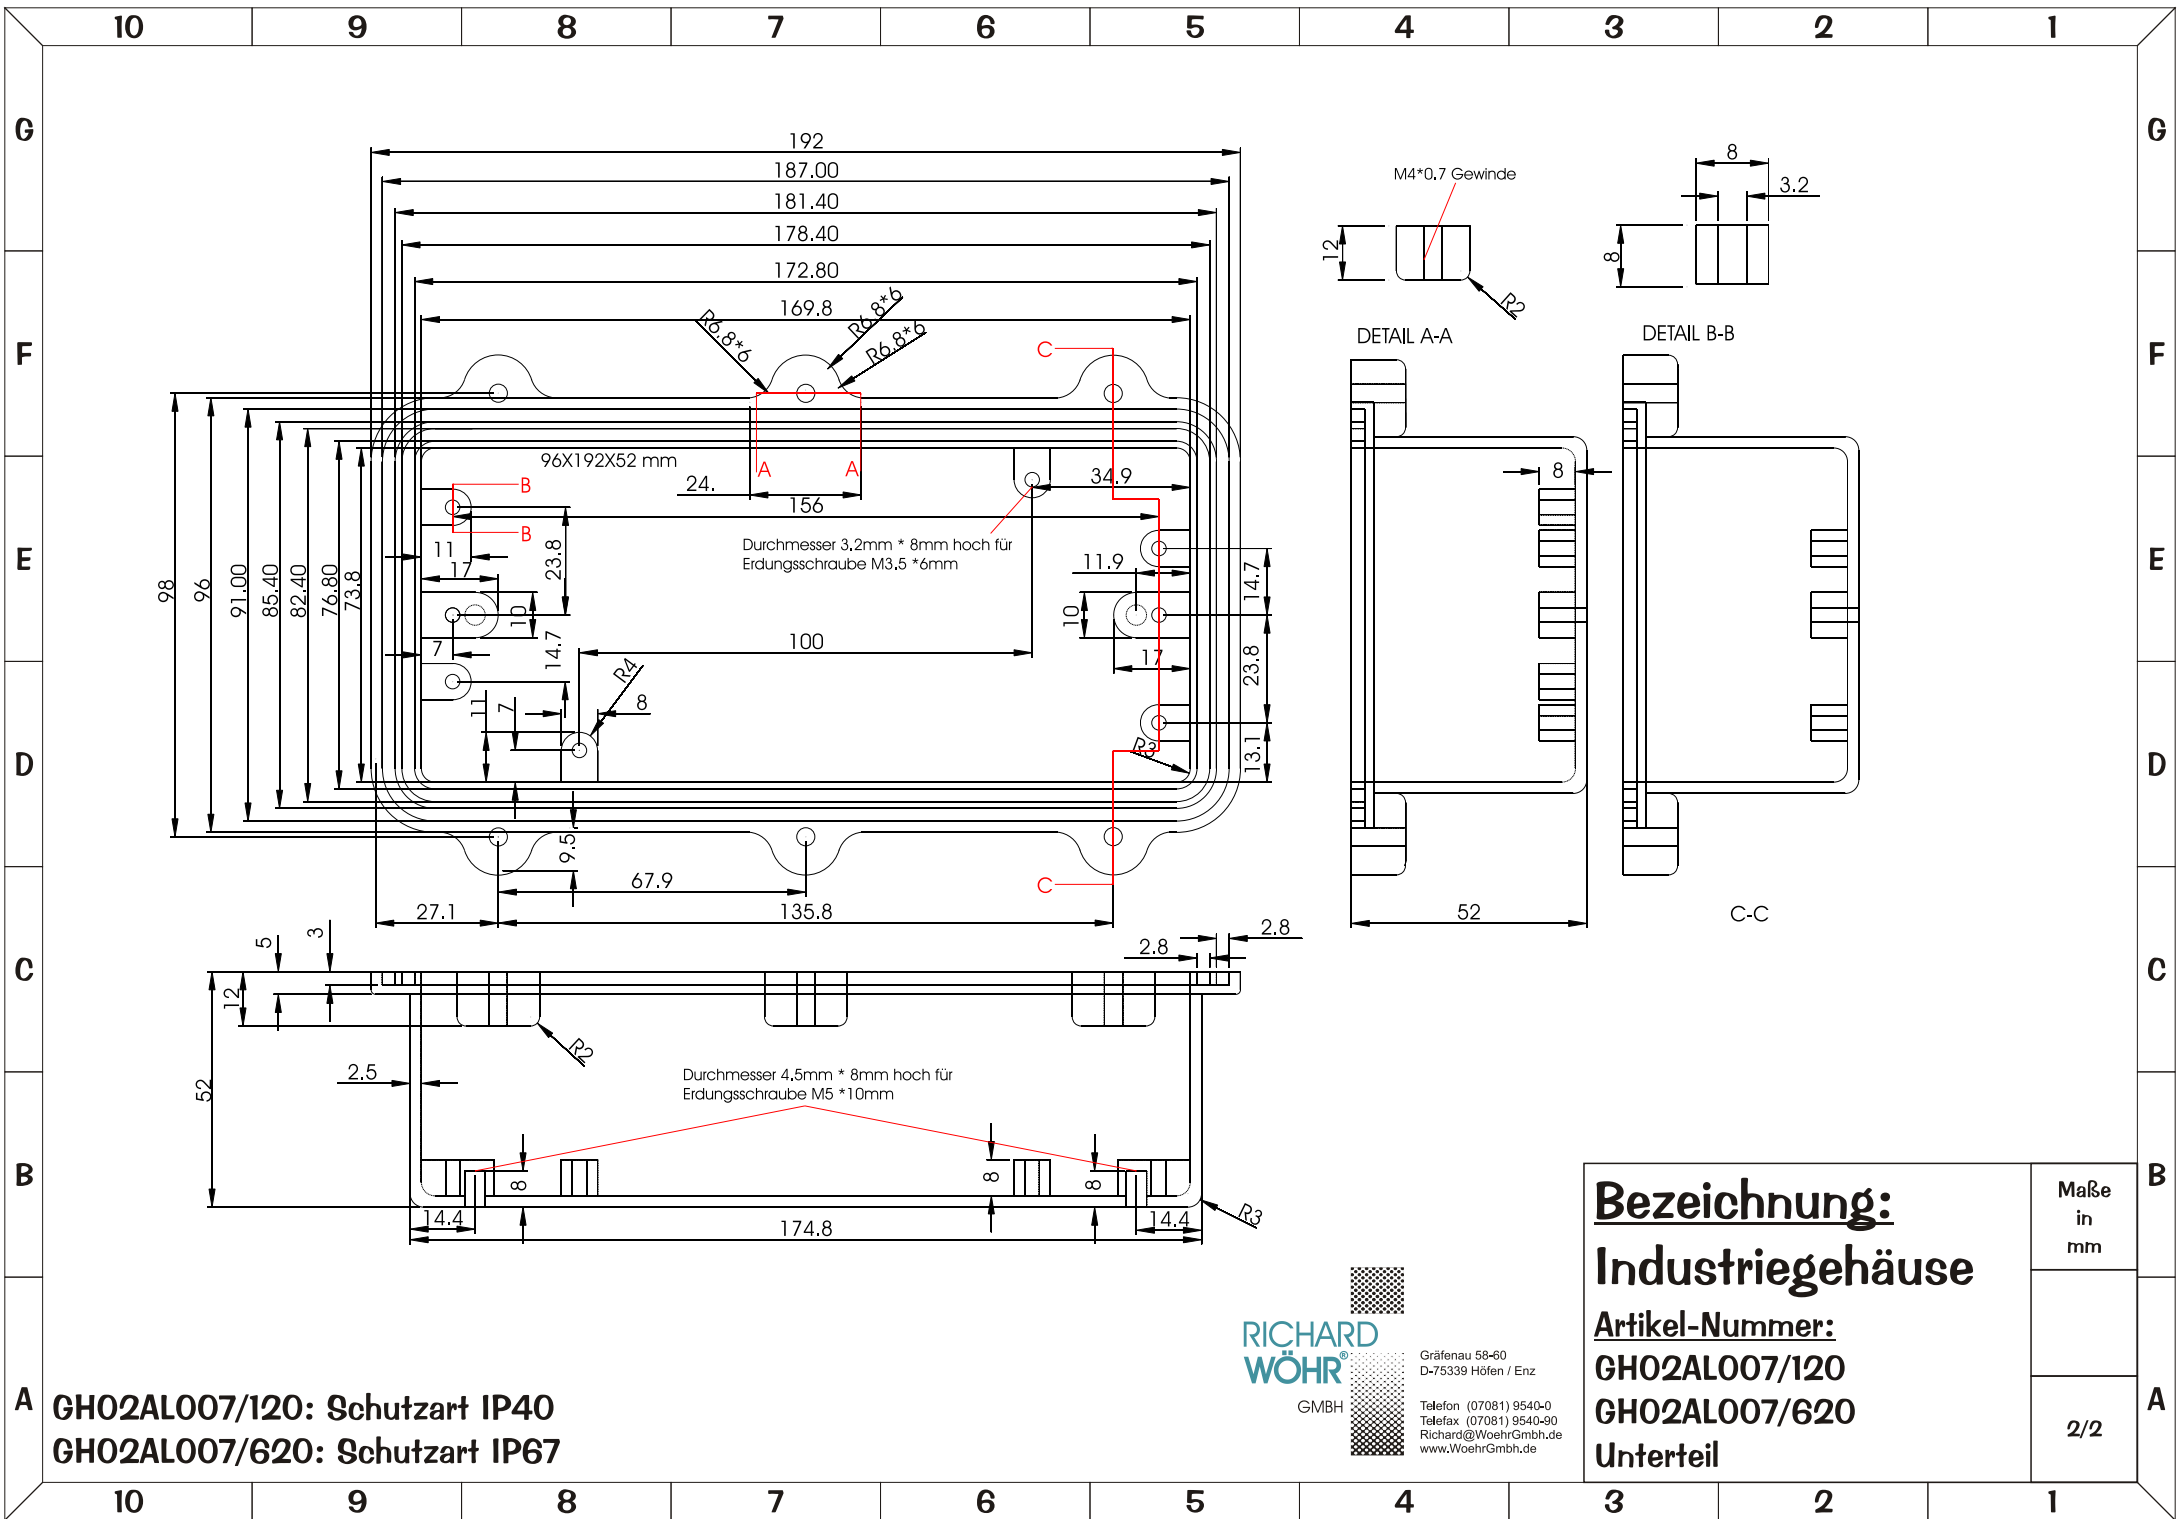

A GH02AL007/120: Schutzart IP40
 GH02AL007/620: Schutzart IP67

* zurückversetzte Oberfläche

RICHARD WÖHR
 GMBH

Gräfenau 58-60
 D-75339 Höfen / Enz

Telefon (07081) 9540-0
 Telefax (07081) 9540-90
 Richard@WoehrGmbH.de
 www.WoehrGmbH.de

Bezeichnung:
Industriegehäuse

Artikel-Nummer:
 GH02AL007/120
 GH02AL007/620

Oberteil

Maße in mm
1/2

GH02AL007/120: Schutzart IP40
GH02AL007/620: Schutzart IP67

RICHARD WÖHR
 GMBH

Gräfenau 58-60
 D-75339 Höfen / Enz

Telefon (07081) 9540-0
 Telefax (07081) 9540-90
 Richard@WoehrGmbH.de
 www.WoehrGmbH.de

Bezeichnung: Industriegehäuse	Maße in mm
	Artikel-Nummer: GH02AL007/120 GH02AL007/620
Unterteil	2/2