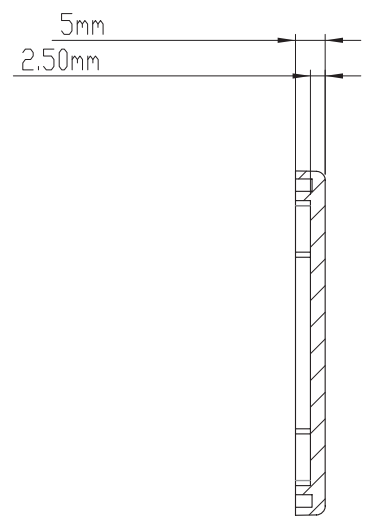

D

C

C

B

B

A

A

10 9 8 7 6 5 4 3 2 1

RICHARD WÖHR GMBH

Gräfenau 58-60
D-75339 Höfen / Enz

Telefon (07081) 9540-0
Telefax (07081) 9540-90
Richard@WoehrGmbh.de
www.WoehrGmbh.de

Bezeichnung: Industriegehäuse	Maße in mm
Artikel-Nummer: GH02AL001/520	