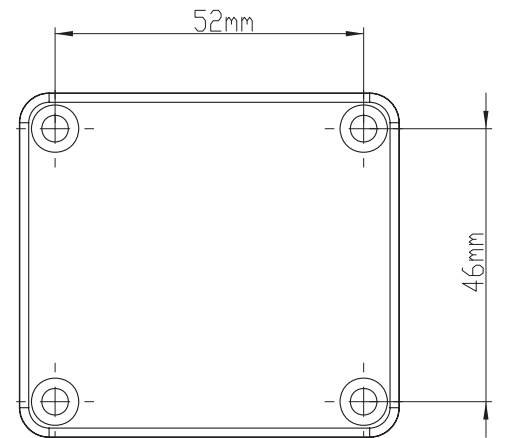

D

C

C

B

B

A

A

10 9 8 7 6 5 4 3 2 1

RICHARD WÖHR GMBH

Gräfenau 58-60
D-75339 Höfen / Enz

Telefon (07081) 9540-0
Telefax (07081) 9540-90
Richard@WoehrGmbh.de
www.WoehrGmbh.de

Bezeichnung: Industriegehäuse	Maße in mm
Artikel-Nummer: GH02AL001/520	