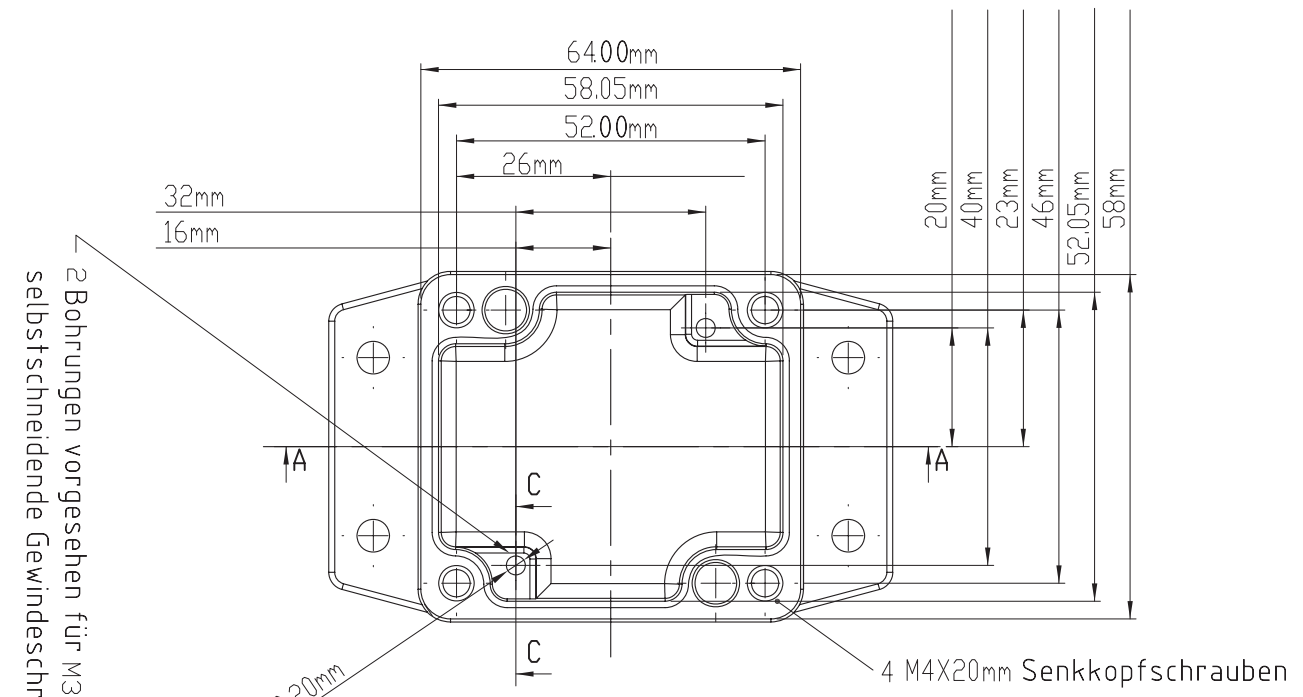

RICHARD WÖHR GMBH

Gräfenau 58-60
D-75339 Höfen / Enz

Telefon (07081) 9540-0
Telefax (07081) 9540-90
Richard@WoehrGmbh.de
www.WoehrGmbh.de

Bezeichnung: Industriegehäuse	Maße in mm
Artikel-Nummer: GH02AL001/520	