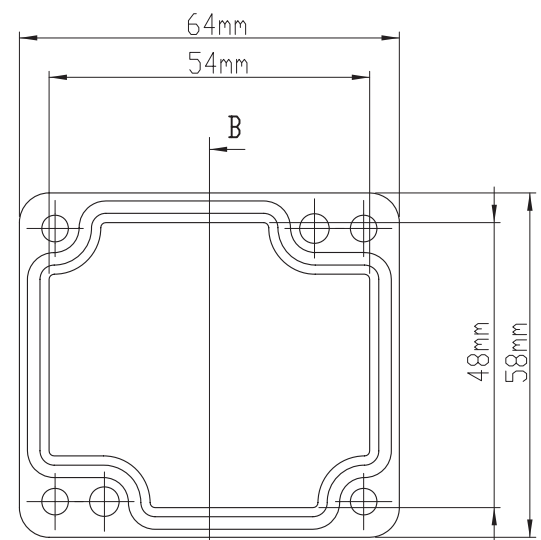

D

C

C

B

B

A

A

10 9 8 7 6 5 4 3 2 1

RICHARD WÖHR GMBH

Gräfenau 58-60
D-75339 Höfen / Enz

Telefon (07081) 9540-0
Telefax (07081) 9540-90
Richard@WoehrGmbh.de
www.WoehrGmbh.de

Bezeichnung: Industriegehäuse	Maße in mm
Artikel-Nummer: GH02AL001/520	