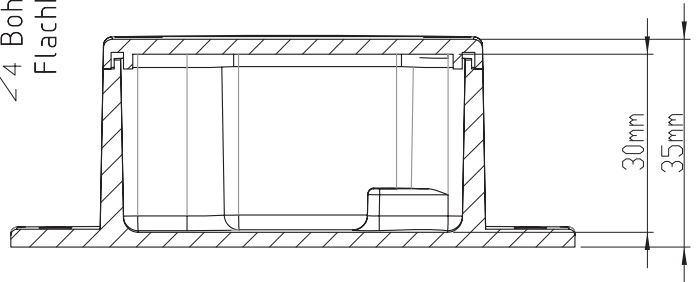

D

C

C

B

B

A

A

10 9 8 7 6 5 4 3 2 1

RICHARD WÖHR GMBH

Gräfenau 58-60
D-75339 Höfen / Enz

Telefon (07081) 9540-0
Telefax (07081) 9540-90
Richard@WoehrGmbh.de
www.WoehrGmbh.de

Bezeichnung: Industriegehäuse	Maße in mm
Artikel-Nummer: GH02AL001/520	