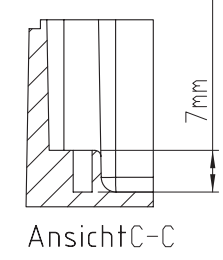

D

C

C

B

B

A

A

10 9 8 7 6 5 4 3 2 1

RICHARD WÖHR GMBH

Gräfenau 58-60
D-75339 Höfen / Enz

Telefon (07081) 9540-0
Telefax (07081) 9540-90
Richard@WoehrGmbh.de
www.WoehrGmbh.de

Bezeichnung: Industriegehäuse	Maße in mm
Artikel-Nummer: GH02AL001/520	