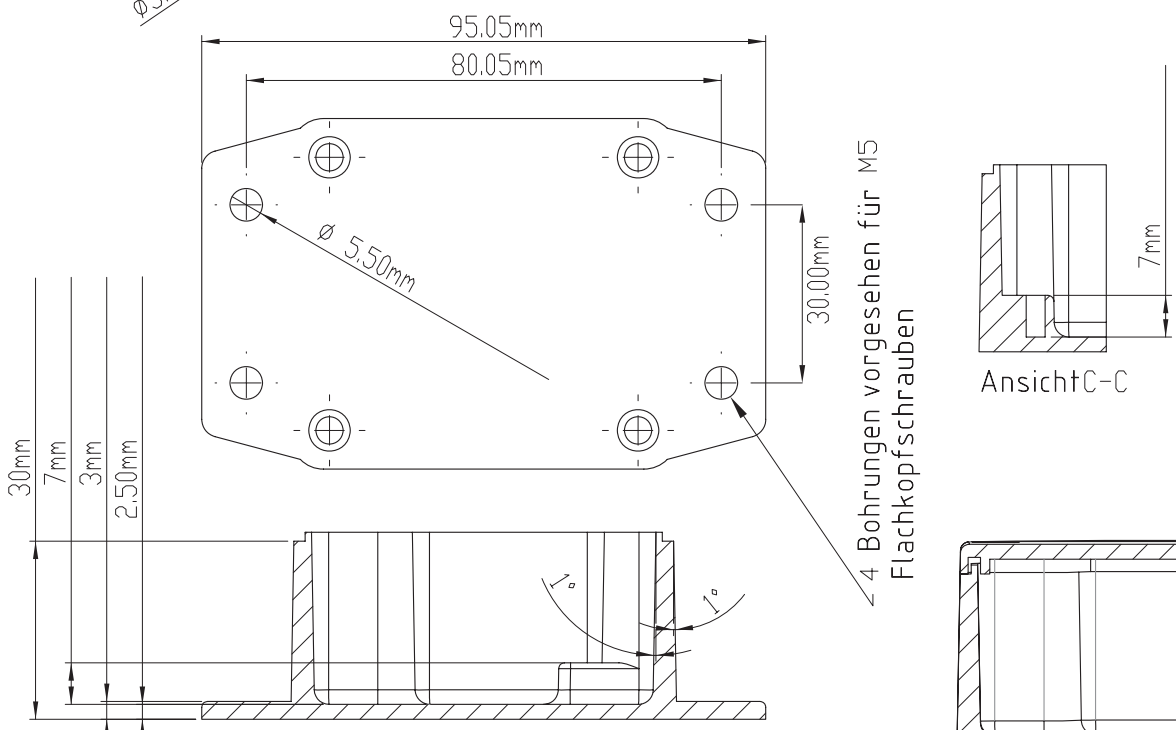

RICHARD WÖHR GMBH

Gräfenau 58-60
D-75339 Höfen / Enz

Telefon (07081) 9540-0
Telefax (07081) 9540-90
Richard@WoehrGmbh.de
www.WoehrGmbh.de

Bezeichnung: Industriegehäuse	Maße in mm
Artikel-Nummer: GH02AL001/520	