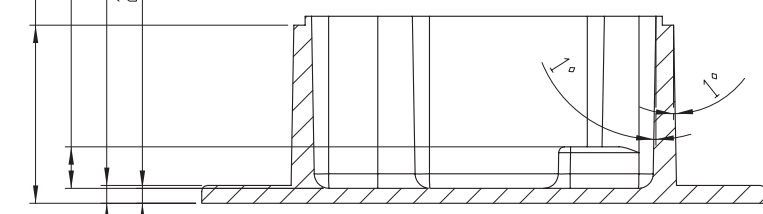

D

C

C

B

B

A

A

10 9 8 7 6 5 4 3 2 1

RICHARD WÖHR GMBH

Gräfenau 58-60
D-75339 Höfen / Enz

Telefon (07081) 9540-0
Telefax (07081) 9540-90
Richard@WoehrGmbh.de
www.WoehrGmbh.de

Bezeichnung: Industriegehäuse	Maße in mm
Artikel-Nummer: GH02AL001/520	